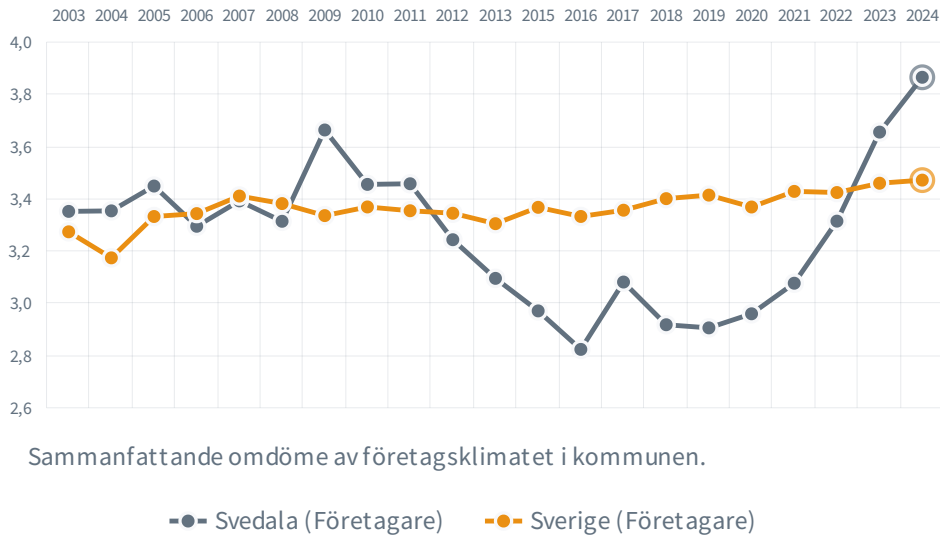

Svedala

84 (151)

Rankingplacering
2023 (2022)

23

Rankingplacering i SKRs
kommungrupp ([A2](#))

60.5%

tycker att företags-
klimatet är bra

81

företag har svarat på
enkäten

ENKÄTSVAR (SVEDALA, SVERIGE, KÄLLA: SVENSKT NÄRINGSLIV)

Vilket sammanfattande omdöme vill du ge företagsklimatet i kommunen

Företagare

Bästa delrankingfaktor i Svedala är

Vägnät, tåg-
och flyg

Varje år får företagare i Sverige möjlighet att bedöma företagsklimatet i den egna kommunen. Svaren från företagarna i Svedala hittar du under [enkätsvar](#). I samma meny finns också Svedalas [rankingplacering](#) och en uppdelning på varje faktor som ingår i rankingen. Dessutom har vi samlat [kommunstatistik](#) för dig som vill ta reda på mer om Svedala kommun.

I SKRs kommunuppdelning ingår Svedala i kommungrupp [A2. Pendlingskommun nära storstad](#).