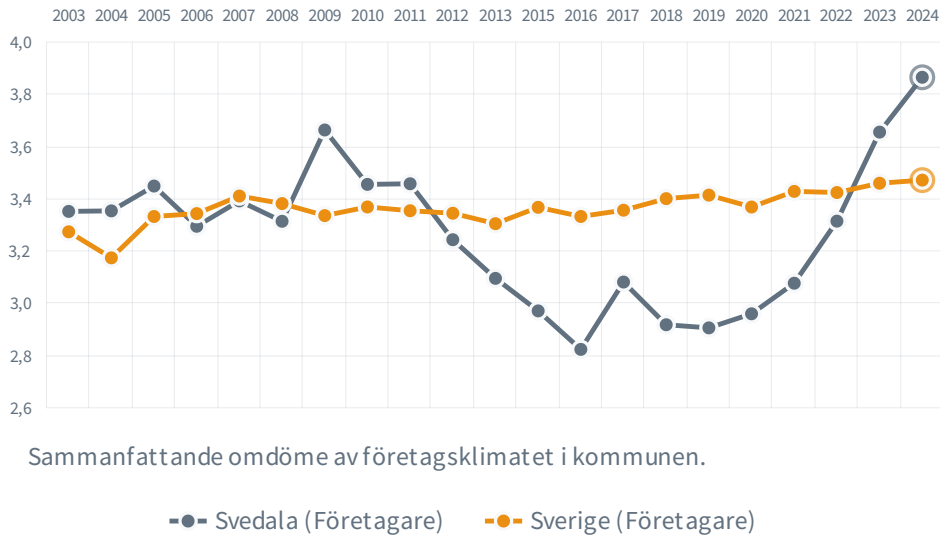

Svedala

44 (84)

Rankingplacering
2024 (2023)

17

Rankingplacering i SKRs
kommungrupp ([A2](#))

60.5%

tycker att företags-
klimatet är bra

81

företag har svarat på
enkäten

ENKÄTSVAR (SVEDALA, SVERIGE, KÄLLA: SVENSKT NÄRINGSLIV)

Vilket sammanfattande omdöme vill du ge företagsklimatet i kommunen

Företagare

Bästa delrankingfaktor i Svedala är

Vägnät, tåg-
och flyg

Varje år får företagare i Sverige möjlighet att bedöma företagsklimatet i den egna kommunen. Svaren från företagarna i Svedala hittar du under [enkätsvar](#). I samma meny finns också Svedalas [rankingplacering](#) och en uppdelning på varje faktor som ingår i rankingen. Dessutom har vi samlat [kommunstatistik](#) för dig som vill ta reda på mer om Svedala kommun.

I SKRs kommunuppdelning ingår Svedala i kommungrupp [A2. Pendlingskommun nära storstad](#).