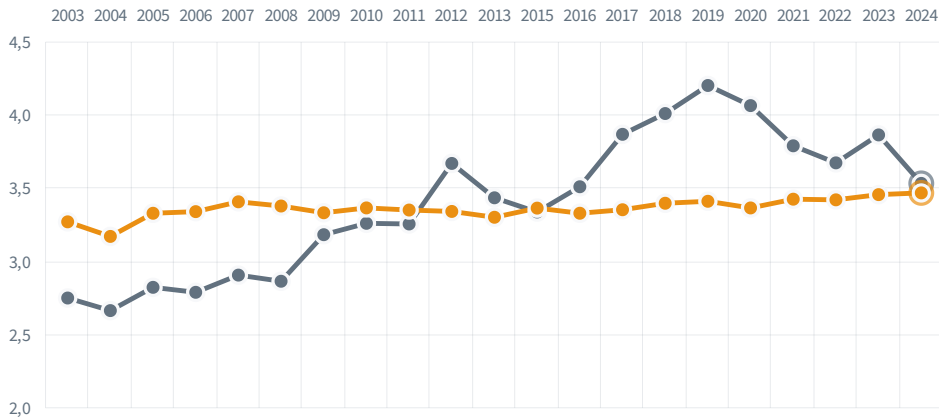

Sorsele

136 (87)

Rankingplacering
2024 (2023)

8

Rankingplacering i SKRs
kommungrupp ([C9](#))

49.3%

tycker att företags-
klimatet är bra

68

företag har svarat på
enkäten

ENKÄTSVAR (SORSELE, SVERIGE, KÄLLA: SVENSKT NÄRINGS LIV)

Vilket sammanfattande omdöme vill du ge företagsklimatet i kommunen

Sammanfattande omdöme av företagsklimatet i kommunen.

● Sorsele (Företagare) ● Sverige (Företagare)

Företagare

Sorsele är topp 10 inom

Påverkan av
brottslighet/otrygghet

Varje år får företagare i Sverige möjlighet att bedöma företagsklimatet i den egna kommunen. Svaren från företagarna i Sorsele hittar du under [enkätsvar](#). I samma meny finns också Sorseles [rankingplacering](#) och en uppdelning på varje faktor som ingår i rankingen. Dessutom har vi samlat [kommunstatistik](#) för dig som vill ta reda på mer om Sorsele kommun.

I SKRs kommunuppdelning ingår Sorsele i kommungrupp [C9. Landsbygds kommun med besöksnäring](#).