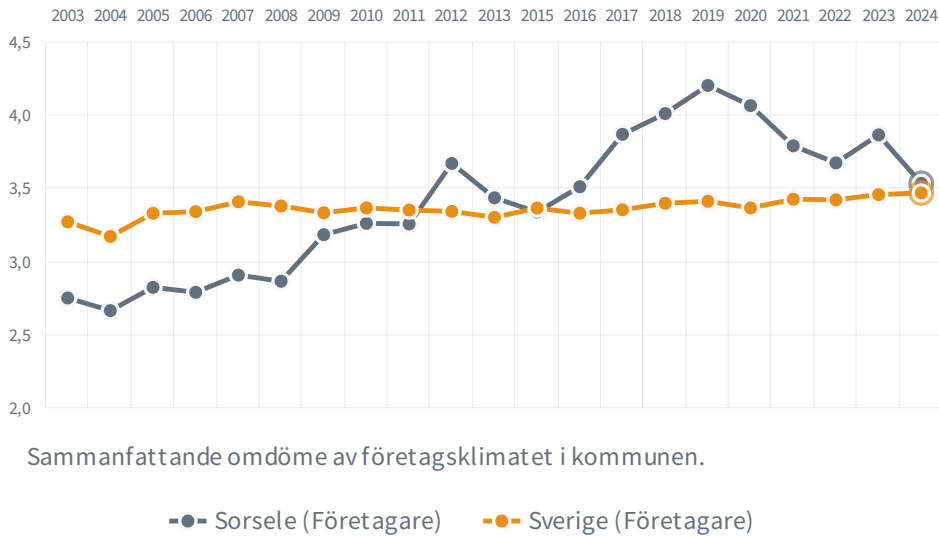

Sorsele

87 ⁽⁹³⁾

Rankingplacering
2023 (2022)

6

Rankingplacering i SKRs
kommungrupp ([C9](#))

49.3%

tycker att företags-
klimatet är bra

68

företag har svarat på
enkäten

ENKÄTSVAR (SORSELE, SVERIGE, KÄLLA: SVENSKT NÄRINGSLIV)

Vilket sammanfattande omdöme vill du ge företagsklimatet i kommunen

Sammanfattande omdöme av företagsklimatet i kommunen.

—●— Sorsele (Företagare) —●— Sverige (Företagare)

Företagare

Sorsele är topp 10 inom

Påverkan av
brottslighet/otrygghet

Varje år får företagare i Sverige möjlighet att bedöma företagsklimatet i den egna kommunen. Svaren från företagarna i Sorsele hittar du under [enkätsvar](#). I samma meny finns också Sorseles [rankingplacering](#) och en uppdelning på varje faktor som ingår i rankingen. Dessutom har vi samlat [kommunstatistik](#) för dig som vill ta reda på mer om Sorsele kommun.

I SKRs kommunuppdelning ingår Sorsele i kommungrupp [C9. Landsbygdskommun med besöksnäring](#).