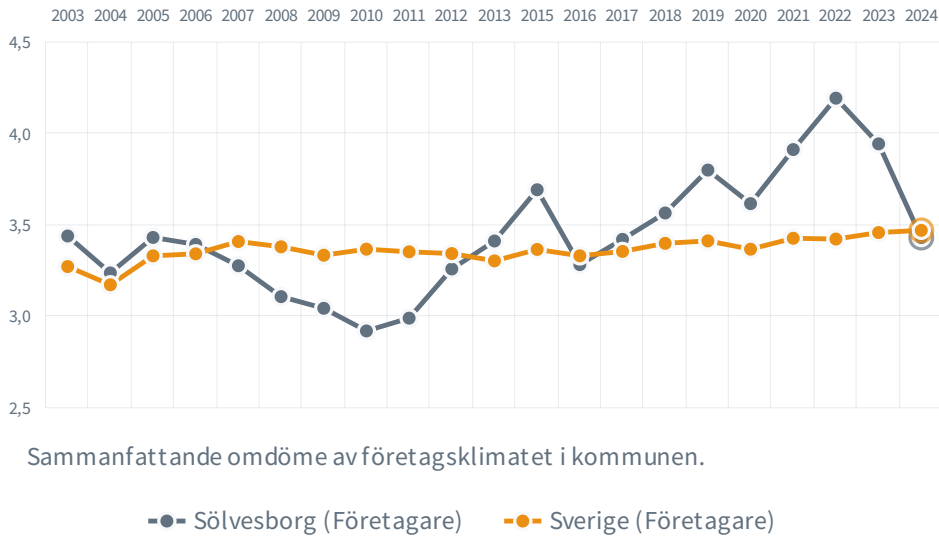

Sölvesborg

203 ⁽⁷⁸⁾

Rankingplacering
2024 (2023)

51

Rankingplacering i SKRs
kommungrupp ([B4](#))

44.1%

tycker att företags-
klimatet är bra

93

företag har svarat på
enkäten

ENKÄTSVAR (SÖLVESBORG, SVERIGE, KÄLLA: SVENSKT NÄRINGS LIV)

Vilket sammanfattande omdöme vill du ge företagsklimatet i kommunen

Företagare

Bästa delrankingfaktor i Sölvesborg är

Vägnät, tåg-
och flyg

Varje år får företagare i Sverige möjlighet att bedöma företagsklimatet i den egna kommunen. Svaren från företagarna i Sölvesborg hittar du under [enkätsvar](#). I samma meny finns också Sölvesborgs [rankingplacering](#) och en uppdelning på varje faktor som ingår i rankingen. Dessutom har vi samlat [kommunstatistik](#) för dig som vill ta reda på mer om Sölvesborg kommun.

I SKRs kommunuppdelning ingår Sölvesborg i kommungrupp [B4](#). [Pendlingskommun nära större stad](#).