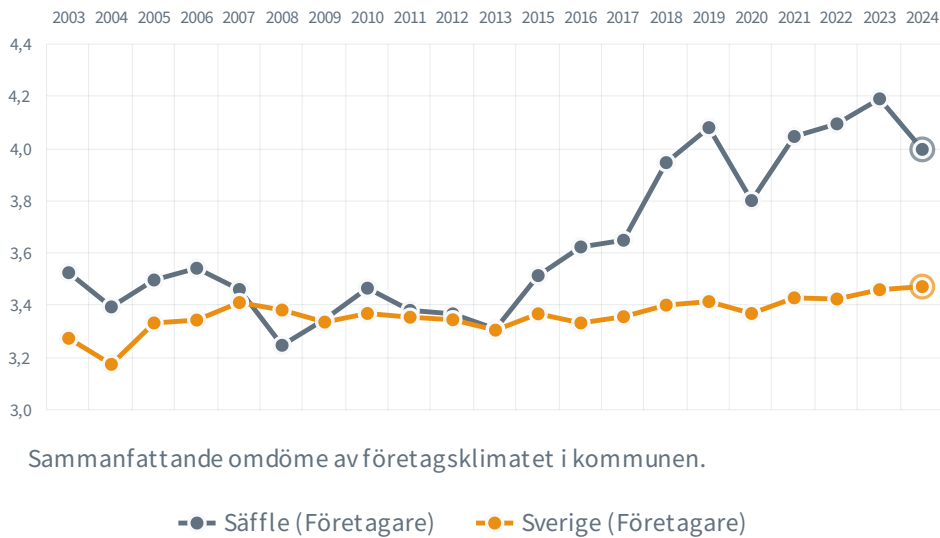

Säffle

17 (15)

Rankingplacering
2023 (2022)

1

Rankingplacering i SKRs
kommungrupp [(C8)](#)

60.6%

tycker att företags-
klimatet är bra

99

företag har svarat på
enkäten

ENKÄTSVAR (SÄFFLE, SVERIGE, KÄLLA: SVENSKT NÄRINGSLIV)

Vilket sammanfattande omdöme vill du ge företagsklimatet i kommunen

Sammanfattande omdöme av företagsklimatet i kommunen.

—●— Säffle (Företagare) —●— Sverige (Företagare)

Företagare

Bästa delrankingfaktor i Säffle är

Kommunens
service och
bemötande vid
handläggning av
företagsärenden

Varje år får företagare i Sverige möjlighet att bedöma företagsklimatet i den egna kommunen. Svaren från företagarna i Säffle hittar du under [enkätsvar](#). I samma meny finns också Säffles [rankingplacering](#) och en uppdelning på varje faktor som ingår i rankingen. Dessutom har vi samlat [kommunstatistik](#) för dig som vill ta reda på mer om Säffle kommun.

I SKRs kommunuppdelning ingår Säffle i [kommungrupp C8](#). [Landsbygds kommun](#).