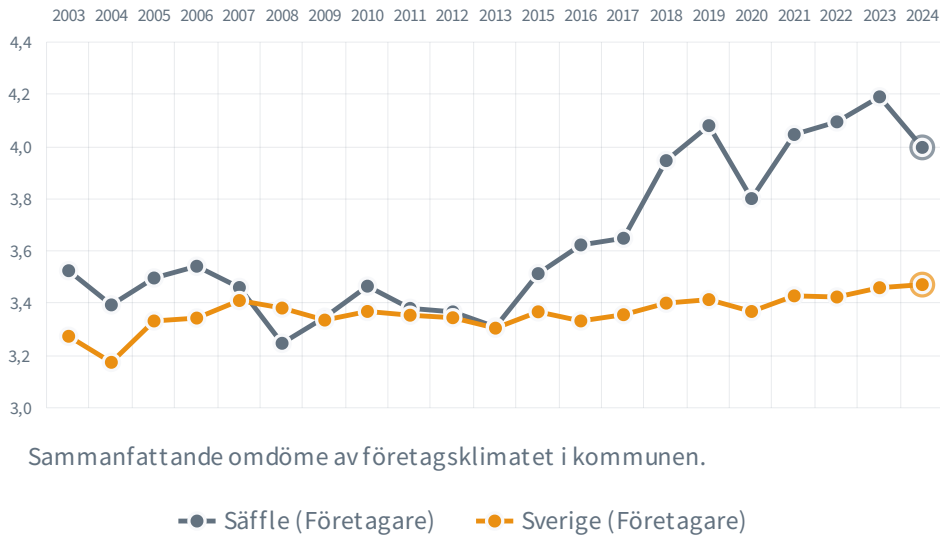

Säffle

36 ⁽¹⁷⁾

Rankingplacering
2024 (2023)

2

Rankingplacering i SKRs
kommungrupp [(C8)](#)

60.6%

tycker att företags-
klimatet är bra

99

företag har svarat på
enkäten

ENKÄTSVAR (SÄFFLE, SVERIGE, KÄLLA: SVENSKT NÄRINGSLIV)

Vilket sammanfattande omdöme vill du ge företagsklimatet i kommunen

Företagare

Bästa delrankingfaktor i Säffle är

Kommunens
upphandling

Varje år får företagare i Sverige möjlighet att bedöma företagsklimatet i den egna kommunen. Svaren från företagarna i Säffle hittar du under [enkätsvar](#). I samma meny finns också Säffles [rankingplacering](#) och en uppdelning på varje faktor som ingår i rankingen. Dessutom har vi samlat [kommunstatistik](#) för dig som vill ta reda på mer om Säffle kommun.

I SKRs kommunuppdelning ingår Säffle i [kommungrupp C8](#), [Landsbygds kommun](#).