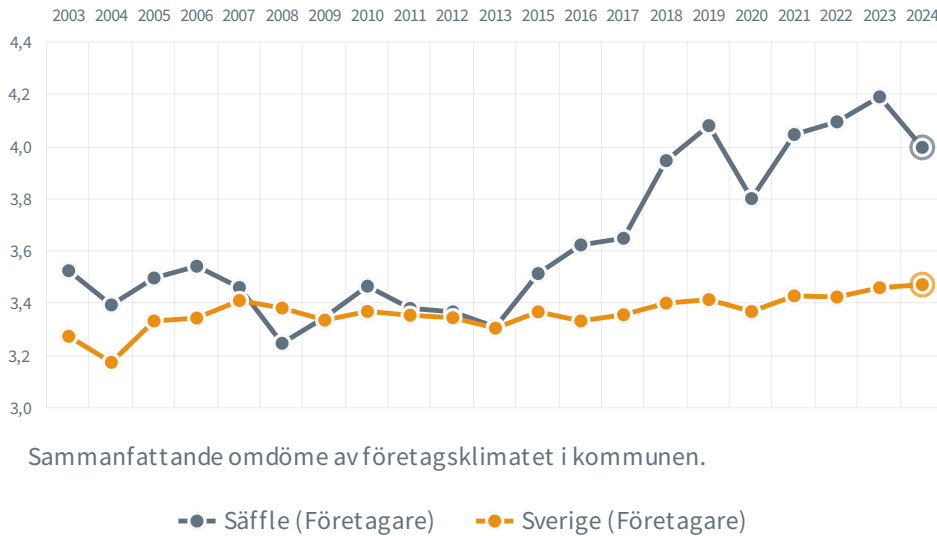

Säffle

36 ⁽¹⁷⁾

Rankingplacering
2024 (2023)

2

Rankingplacering i SKRs
kommungrupp [(C8)](#)

60.6%

tycker att företags-
klimatet är bra

99

företag har svarat på
enkäten

ENKÄTSVAR (SÄFFLE, SVERIGE, KÄLLA: SVENSKT NÄRINGSLIV)

Vilket sammanfattande omdöme vill du ge företagsklimatet i kommunen

Företagare

Bästa delrankingfaktor i Säffle är

Kommunens
upphandling

Varje år får företagare i Sverige möjlighet att bedöma företagsklimatet i den egna kommunen. Svaren från företagarna i Säffle hittar du under [enkätsvar](#). I samma meny finns också Säffles [rankingplacering](#) och en uppdelning på varje faktor som ingår i rankingen. Dessutom har vi samlat [kommunstatistik](#) för dig som vill ta reda på mer om Säffle kommun.

I SKRs kommunuppdelning ingår Säffle i [kommungrupp C8](#), [Landsbygds kommun](#).