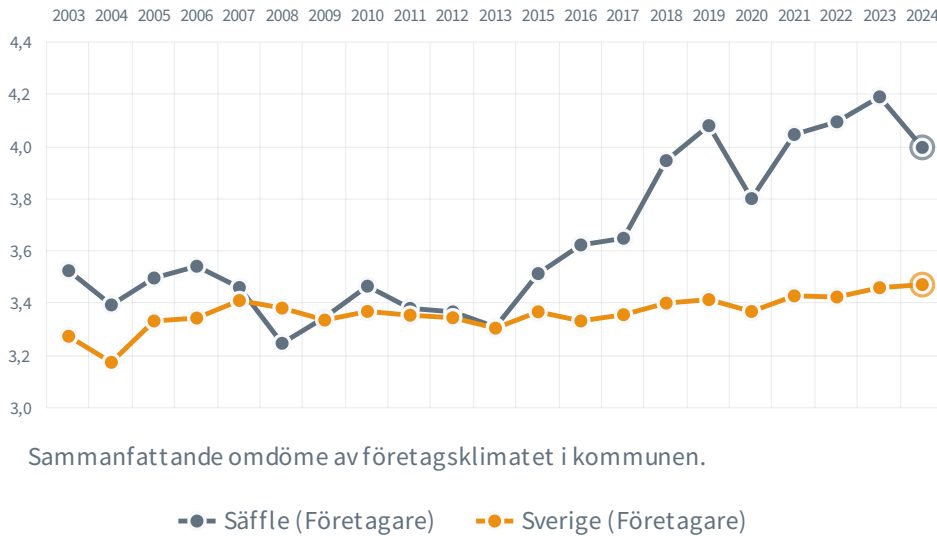

Säffle

36 ⁽¹⁷⁾

Rankingplacering
2024 (2023)

2

Rankingplacering i SKRs
kommungrupp [(C8)](#)

60.6%

tycker att företags-
klimatet är bra

99

företag har svarat på
enkäten

ENKÄTSVAR (SÄFFLE, SVERIGE, KÄLLA: SVENSKT NÄRINGS LIV)

Vilket sammanfattande omdöme vill du ge företagsklimatet i kommunen

Företagare

Bästa delrankingfaktor i Säffle är

Kommunens
upphandling

Varje år får företagare i Sverige möjlighet att bedöma företagsklimatet i den egna kommunen. Svaren från företagarna i Säffle hittar du under [enkätsvar](#). I samma meny finns också Säffles [rankingplacering](#) och en uppdelning på varje faktor som ingår i rankingen. Dessutom har vi samlat [kommunstatistik](#) för dig som vill ta reda på mer om Säffle kommun.

I SKRs kommunuppdelning ingår Säffle i [kommungrupp C8](#), [Landsbygds kommun](#).