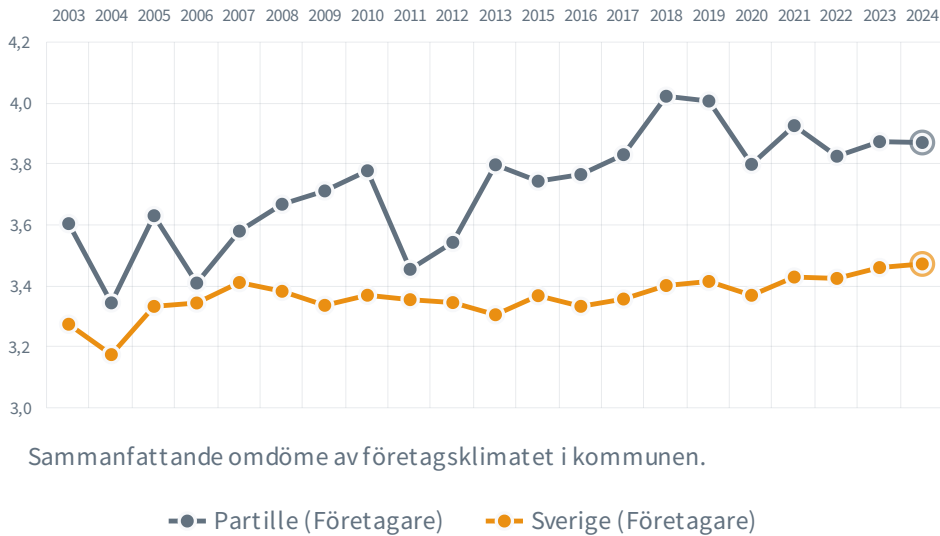

Partille

33 (32)

Rankingplacering
2024 (2023)

12

Rankingplacering i SKRs
kommungrupp ([A2](#))

56.6%

tycker att företags-
klimatet är bra

152

företag har svarat på
enkäten

ENKÄTSVAR (PARTILLE, SVERIGE, KÄLLA: SVENSKT NÄRINGS LIV)

Vilket sammanfattande omdöme vill du ge företagsklimatet i kommunen

Företagare

Bästa delrankingfaktor i Partille är

Vägnät, tåg-
och flyg

Varje år får företagare i Sverige möjlighet att bedöma företagsklimatet i den egna kommunen. Svaren från företagarna i Partille hittar du under [enkätsvar](#). I samma meny finns också Partilles [rankingplacering](#) och en uppdelning på varje faktor som ingår i rankingen. Dessutom har vi samlat [kommunstatistik](#) för dig som vill ta reda på mer om Partille kommun.

I SKRs kommunuppdelning ingår Partille i kommungrupp [A2. Pendlingskommun nära storstad](#).