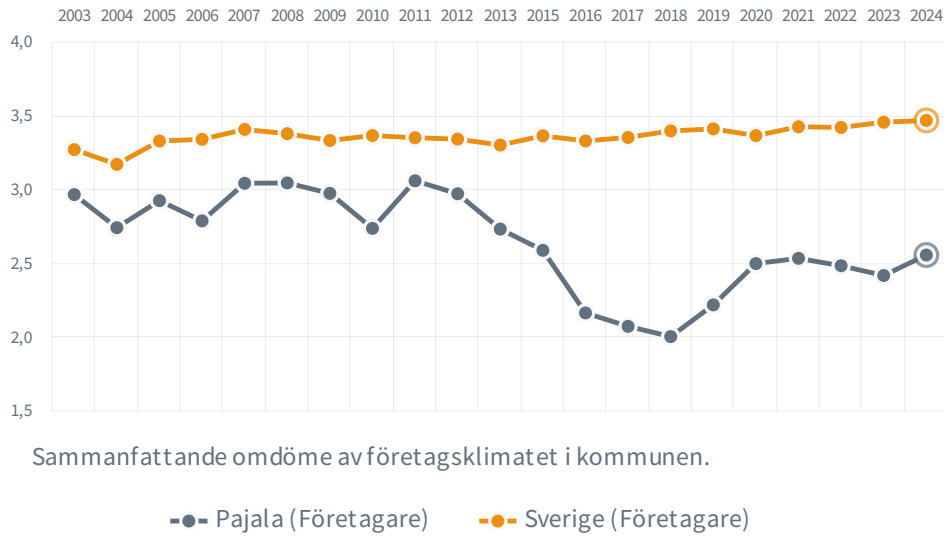

Pajala

286 (289)

Rankingplacering
2024 (2023)

35

Rankingplacering i SKRs
kommungrupp ([C8](#))

21.8%

tycker att företags-
klimatet är bra

101

företag har svarat på
enkäten

ENKÄTSVAR (PAJALA, SVERIGE, KÄLLA: SVENSKT NÄRINGSLIV)

Vilket sammanfattande omdöme vill du ge företagsklimatet i kommunen

Företagare

Bästa delrankingfaktor i Pajala är

Påverkan av
brottslighet/otrygghet

Varje år får företagare i Sverige möjlighet att bedöma företagsklimatet i den egna kommunen. Svaren från företagarna i Pajala hittar du under [enkätsvar](#). I samma meny finns också Pajalas [rankingplacering](#) och en uppdelning på varje faktor som ingår i rankingen. Dessutom har vi samlat [kommunstatistik](#) för dig som vill ta reda på mer om Pajala kommun.

I SKRs kommunuppdelning ingår Pajala i kommungrupp [C8](#). [Landsbygds kommun](#).