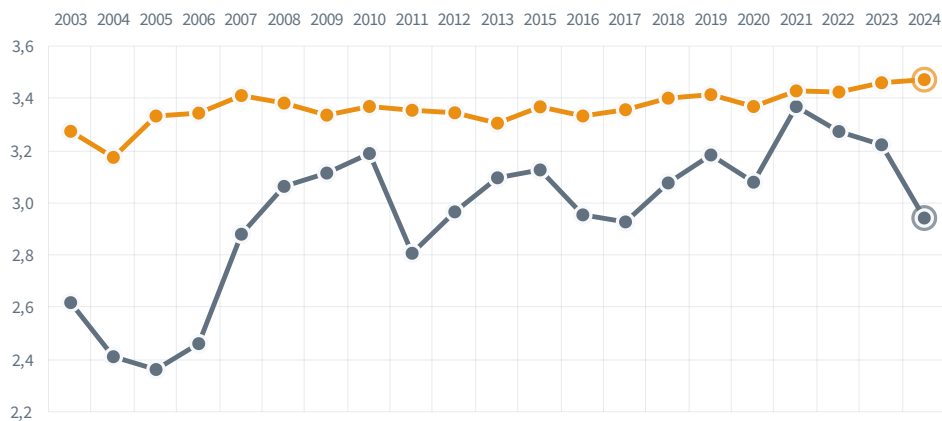

Motala

225 (205)

Rankingplacering

2023 (2022)

15

Rankingplacering i SKRs
kommungrupp ([B5](#))

27.7%

tycker att företags-
klimatet är bra

112

företag har svarat på
enkäten

ENKÄTSVAR (MOTALA, SVERIGE, KÄLLA: SVENSKT NÄRINGS LIV)

Vilket sammanfattande omdöme vill du ge företagsklimatet i kommunen

Sammanfattande omdöme av företagsklimatet i kommunen.

● Motala (Företagare) ● Sverige (Företagare)

Företagare

Bästa delrankingfaktor i Motala är

Mobilnät och
bredband

Varje år får företagare i Sverige möjlighet att bedöma företagsklimatet i den egna kommunen. Svaren från företagarna i Motala hittar du under [enkätsvar](#). I samma meny finns också Motalas [rankingplacering](#) och en uppdelning på varje faktor som ingår i rankingen. Dessutom har vi samlat [kommunstatistik](#) för dig som vill ta reda på mer om Motala kommun.

I SKRs kommunuppdelning ingår Motala i kommungrupp [B5. Lågpendlingskommun nära större stad](#).