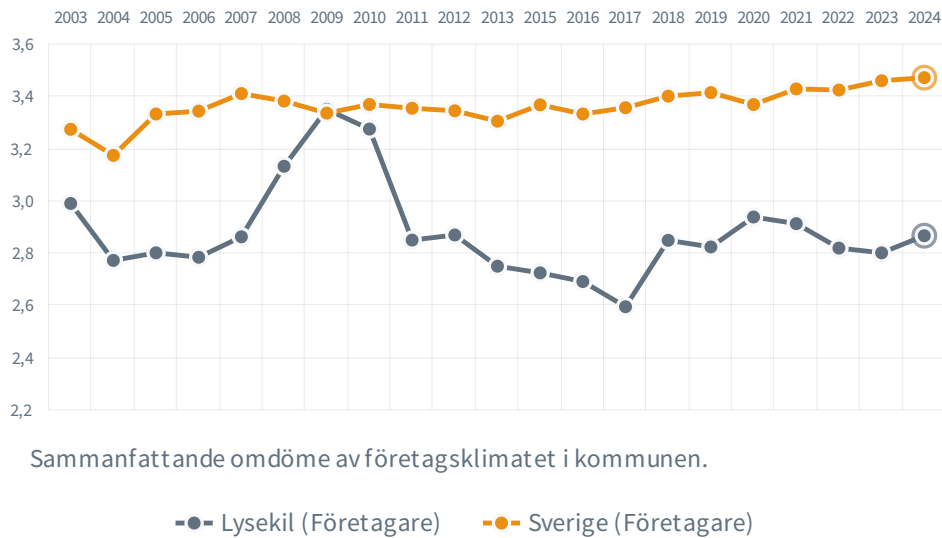

Lysekil

282 (285)

Rankingplacering
2024 (2023)

33

Rankingplacering i SKRs
kommungrupp ([C8](#))

30.4%

tycker att företags-
klimatet är bra

102

företag har svarat på
enkäten

ENKÄTSVAR (LYSEKIL, SVERIGE, KÄLLA: SVENSKT NÄRINGSLIV)

Vilket sammanfattande omdöme vill du ge företagsklimatet i kommunen

Företagare

Bästa delrankingfaktor i Lysekil är

Mobilnät och
bredband

Varje år får företagare i Sverige möjlighet att bedöma företagsklimatet i den egna kommunen. Svaren från företagarna i Lysekil hittar du under [enkätsvar](#). I samma meny finns också Lysekils [rankingplacering](#) och en uppdelning på varje faktor som ingår i rankingen. Dessutom har vi samlat [kommunstatistik](#) för dig som vill ta reda på mer om Lysekil kommun.

I SKRs kommunuppdelning ingår Lysekil i kommungrupp [C8](#), [Landsbygds kommun](#).