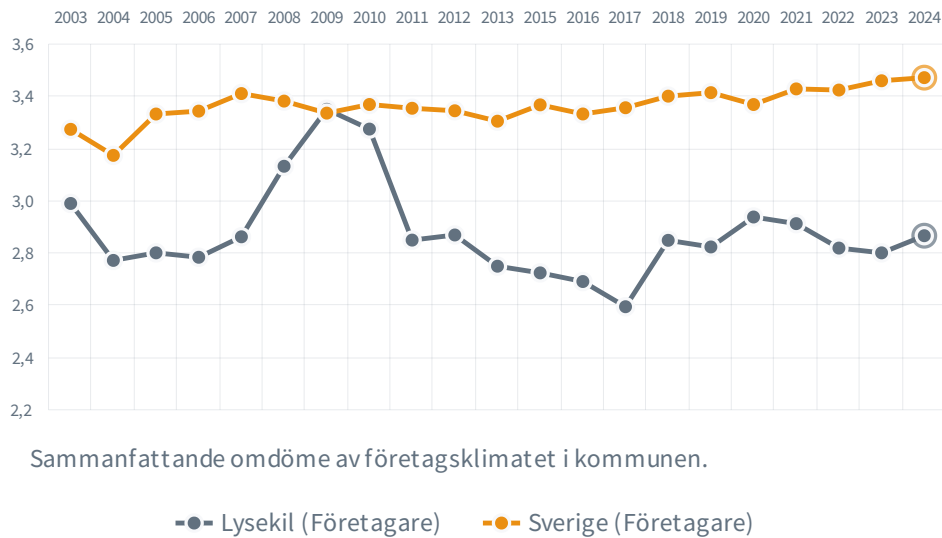

Lysekil

282 (285)

Rankingplacering

2024 (2023)

33

Rankingplacering i SKRs
kommungrupp ([C8](#))

30.4%

tycker att företags-
klimatet är bra

102

företag har svarat på
enkäten

ENKÄTSVAR (LYSEKIL, SVERIGE, KÄLLA: SVENSKT NÄRINGSLIV)

Vilket sammanfattande omdöme vill du ge företagsklimatet i kommunen

Företagare

Bästa delrankingfaktor i Lysekil är

Mobilnät och
bredband

Varje år får företagare i Sverige möjlighet att bedöma företagsklimatet i den egna kommunen. Svaren från företagarna i Lysekil hittar du under [enkätsvar](#). I samma meny finns också Lysekils [rankingplacering](#) och en uppdelning på varje faktor som ingår i rankingen. Dessutom har vi samlat [kommunstatistik](#) för dig som vill ta reda på mer om Lysekil kommun.

I SKRs kommunuppdelning ingår Lysekil i kommungrupp [C8](#), [Landsbygds kommun](#).