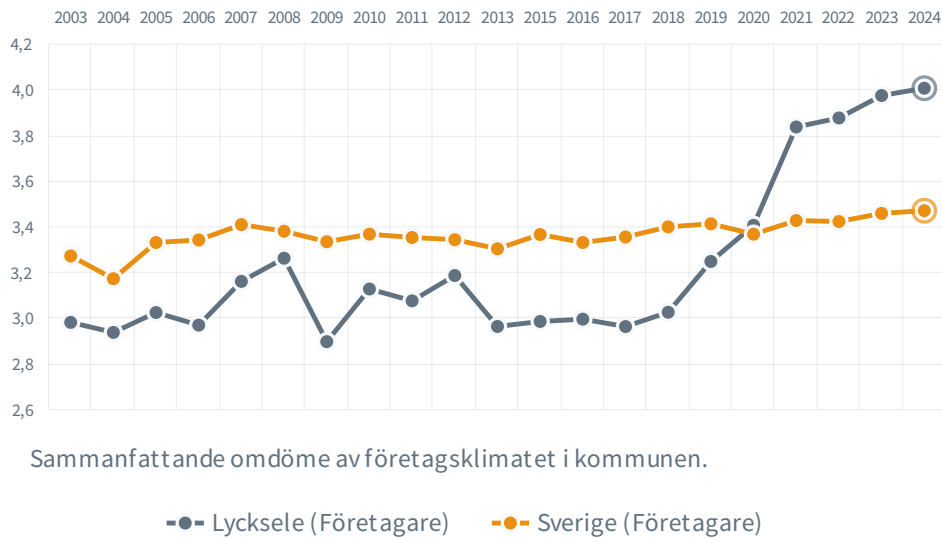

Lycksele

73 (85)

Rankingplacering
2024 (2023)

8

Rankingplacering i SKRs
kommungrupp ([C8](#))

64.2%

tycker att företags-
klimatet är bra

95

företag har svarat på
enkäten

ENKÄTSVAR (LYCKSELE, SVERIGE, KÄLLA: SVENSKT NÄRINGS LIV)

Vilket sammanfattande omdöme vill du ge företagsklimatet i kommunen

Företagare

Bästa delrankingfaktor i Lycksele är

Påverkan av
brottslighet/otrygghet

Varje år får företagare i Sverige möjlighet att bedöma företagsklimatet i den egna kommunen. Svaren från företagarna i Lycksele hittar du under [enkätsvar](#). I samma meny finns också Lyckseles [rankingplacering](#) och en uppdelning på varje faktor som ingår i rankingen. Dessutom har vi samlat [kommunstatistik](#) för dig som vill ta reda på mer om Lycksele kommun.

I SKRs kommunuppdelning ingår Lycksele i kommungrupp [C8. Landsbygds kommun](#).