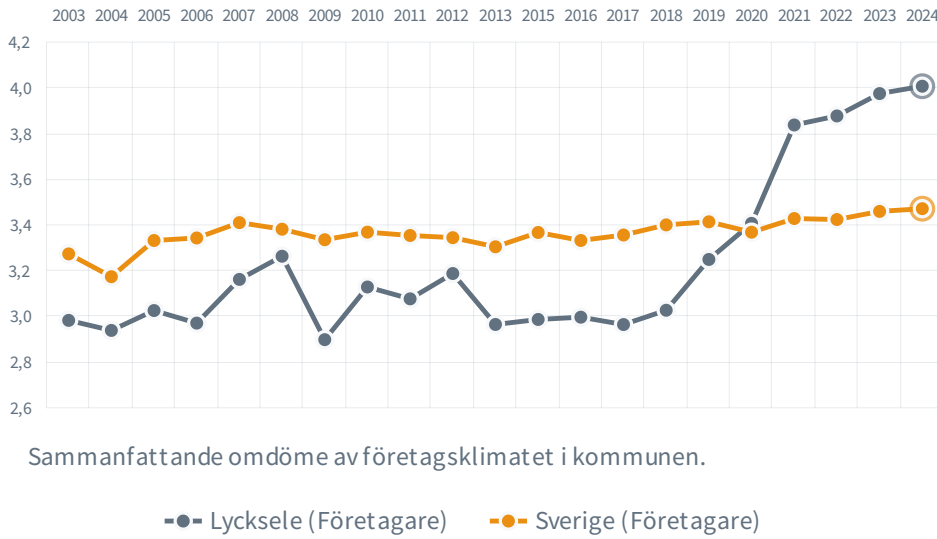

Lycksele

73 (85)

Rankingplacering
2024 (2023)

8

Rankingplacering i SKRs
kommungrupp ([C8](#))

64.2%

tycker att företags-
klimatet är bra

95

företag har svarat på
enkäten

ENKÄTSVAR (LYCKSELE, SVERIGE, KÄLLA: SVENSKT NÄRINGS LIV)

Vilket sammanfattande omdöme vill du ge företagsklimatet i kommunen

Företagare

Bästa delrankingfaktor i Lycksele är

Påverkan av
brottslighet/otrygghet