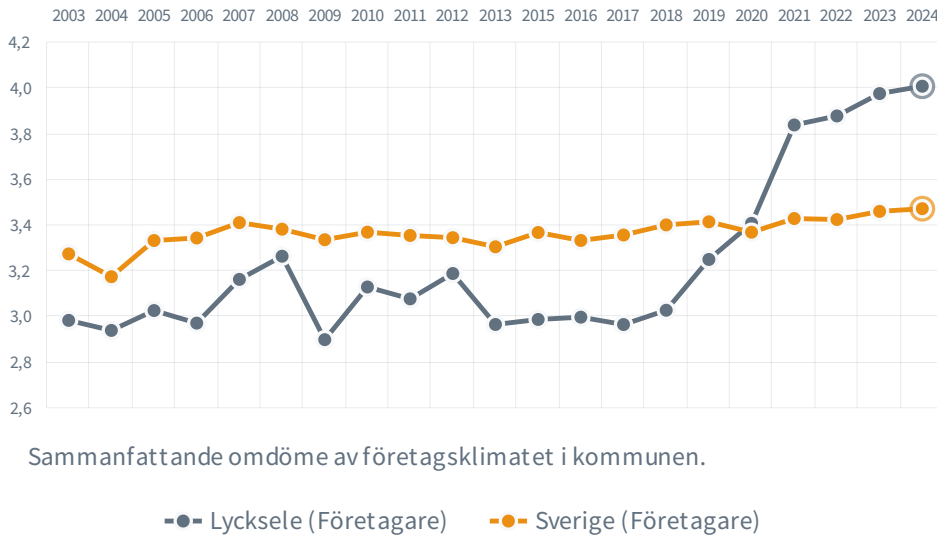

Lycksele

73 (85)

Rankingplacering
2024 (2023)

8

Rankingplacering i SKRs
kommungrupp ([C8](#))

64.2%

tycker att företags-
klimatet är bra

95

företag har svarat på
enkäten

ENKÄTSVAR (LYCKSELE, SVERIGE, KÄLLA: SVENSKT NÄRINGSLIV)

Vilket sammanfattande omdöme vill du ge företagsklimatet i kommunen

Företagare

Bästa delrankingfaktor i Lycksele är

Påverkan av
brottslighet/otrygghet

Varje år får företagare i Sverige möjlighet att bedöma företagsklimatet i den egna kommunen. Svaren från företagarna i Lycksele hittar du under [enkätsvar](#). I samma meny finns också Lyckseles [rankingplacering](#) och en uppdelning på varje faktor som ingår i rankingen. Dessutom har vi samlat [kommunstatistik](#) för dig som vill ta reda på mer om Lycksele kommun.

I SKRs kommunuppdelning ingår Lycksele i kommungrupp [C8. Landsbygdskommun](#).