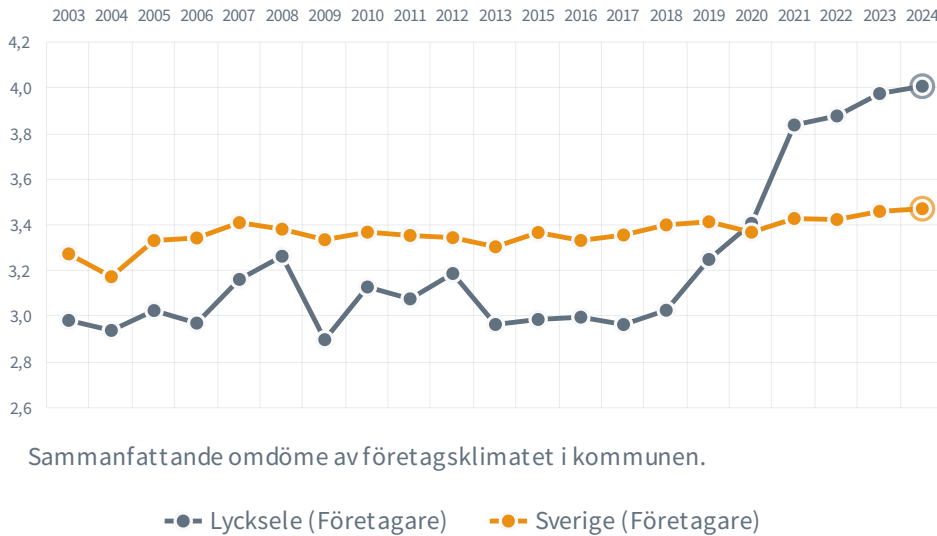

Lycksele

73 (85)

Rankingplacering
2024 (2023)

8

Rankingplacering i SKRs
kommungrupp ([C8](#))

64.2%

tycker att företags-
klimatet är bra

95

företag har svarat på
enkäten

ENKÄTSVAR (LYCKSELE, SVERIGE, KÄLLA: SVENSKT NÄRINGSLIV)

Vilket sammanfattande omdöme vill du ge företagsklimatet i kommunen

Företagare

Bästa delrankingfaktor i Lycksele är

Påverkan av
brottslighet/otrygghet