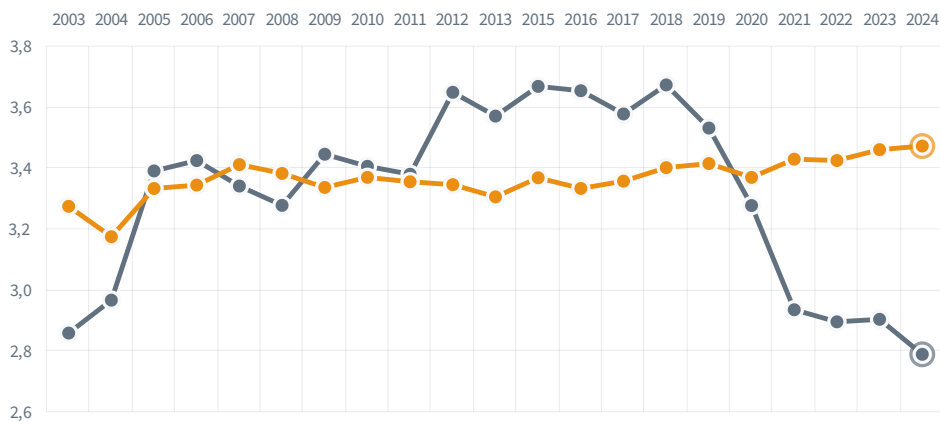

Luleå

275 (270)

Rankingplacering

2024 (2023)

23

Rankingplacering i SKRs
kommungrupp ([B3](#))

28.2%

tycker att företags-
klimatet är bra

188

företag har svarat på
enkäten

ENKÄTSVAR (LULEÅ, SVERIGE, KÄLLA: SVENSKT NÄRINGSLIV)

Vilket sammanfattande omdöme vill du ge företagsklimatet i kommunen

Sammanfattande omdöme av företagsklimatet i kommunen.

● Luleå (Företagare) ● Sverige (Företagare)

Företagare

Bästa delrankingfaktor i Luleå är

Jobb i
kommunen

Varje år får företagare i Sverige möjlighet att bedöma företagsklimatet i den egna kommunen. Svaren från företagarna i Luleå hittar du under [enkätsvar](#). I samma meny finns också Luleås [rankingplacering](#) och en uppdelning på varje faktor som ingår i rankingen. Dessutom har vi samlat [kommunstatistik](#) för dig som vill ta reda på mer om Luleå kommun.

I SKRs kommunuppdelning ingår Luleå i kommungrupp [B3](#). [Större stad](#).