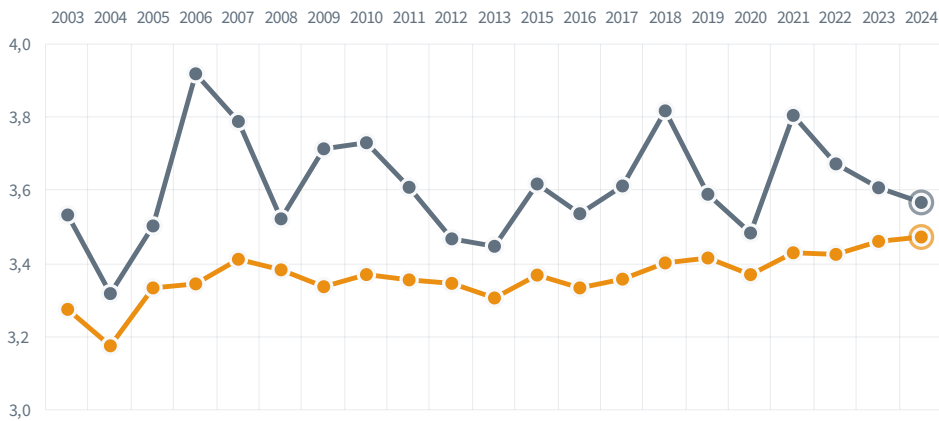

Lomma

46 (67)

Rankingplacering
2024 (2023)

18

Rankingplacering i SKRs
kommungrupp ([A2](#))

50.0%

tycker att företags-
klimatet är bra

74

företag har svarat på
enkäten

ENKÄTSVAR (LOMMA, SVERIGE, KÄLLA: SVENSKT NÄRINGSLIV)

Vilket sammanfattande omdöme vill du ge företagsklimatet i kommunen

Sammanfattande omdöme av företagsklimatet i kommunen.

—●— Lomma (Företagare) —●— Sverige (Företagare)

Företagare

Lomma är topp 10 inom

Tillgång till
kompetens

Varje år får företagare i Sverige möjlighet att bedöma företagsklimatet i den egna kommunen. Svaren från företagarna i Lomma hittar du under [enkätsvar](#). I samma meny finns också Lommas [rankingplacering](#) och en uppdelning på varje faktor som ingår i rankingen. Dessutom har vi samlat [kommunstatistik](#) för dig som vill ta reda på mer om Lomma kommun.

I SKRs kommunuppdelning ingår Lomma i kommungrupp [A2. Pendlingskommun nära storstad](#).