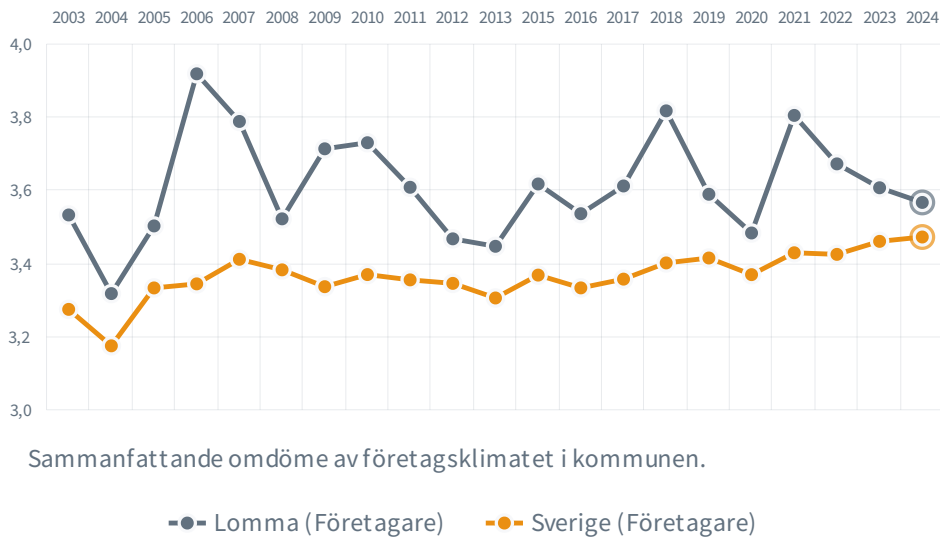

Lomma

67 (54)

Rankingplacering
2023 (2022)

19

Rankingplacering i SKRs
kommungrupp ([A2](#))

50.0%

tycker att företags-
klimatet är bra

74

företag har svarat på
enkäten

ENKÄTSVAR (LOMMA, SVERIGE, KÄLLA: SVENSKT NÄRINGSLIV)

Vilket sammanfattande omdöme vill du ge företagsklimatet i kommunen

Företagare

Bästa delrankingfaktor i Lomma är

Tillgång till
kompetens

Varje år får företagare i Sverige möjlighet att bedöma företagsklimatet i den egna kommunen. Svaren från företagarna i Lomma hittar du under [enkätsvar](#). I samma meny finns också Lommas [rankingplacering](#) och en uppdelning på varje faktor som ingår i rankingen. Dessutom har vi samlat [kommunstatistik](#) för dig som vill ta reda på mer om Lomma kommun.

I SKRs kommunuppdelning ingår Lomma i kommungrupp [A2. Pendlingskommun nära storstad](#).