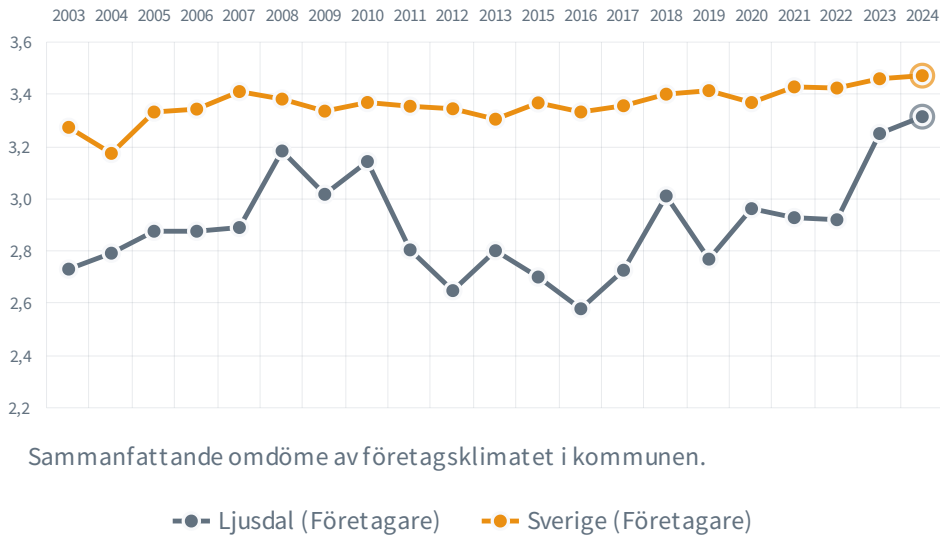

Ljusdal

186 (255)

Rankingplacering
2023 (2022)

20

Rankingplacering i SKRs
kommungrupp ([C8](#))

39.3%

tycker att företags-
klimatet är bra

89

företag har svarat på
enkäten

ENKÄTSVAR (LJUSDAL, SVERIGE, KÄLLA: SVENSKT NÄRINGSLIV)

Vilket sammanfattande omdöme vill du ge företagsklimatet i kommunen

Företagare

Bästa delrankingfaktor i Ljusdal är

Företagsamhet

Varje år får företagare i Sverige möjlighet att bedöma företagsklimatet i den egna kommunen. Svaren från företagarna i Ljusdal hittar du under [enkätsvar](#). I samma meny finns också Ljusdals [rankingplacering](#) och en uppdelning på varje faktor som ingår i rankingen. Dessutom har vi samlat [kommunstatistik](#) för dig som vill ta reda på mer om Ljusdal kommun.

I SKRs kommunuppdelning ingår Ljusdal i kommungrupp [C8](#), [Landsbygds kommun](#).