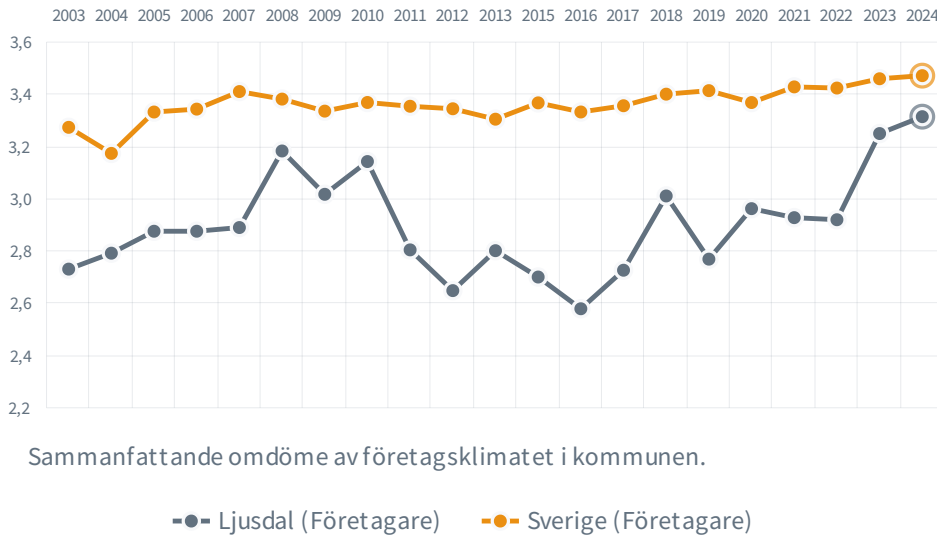

Ljusdal

188 (186)

Rankingplacering
2024 (2023)

20

Rankingplacering i SKRs
kommungrupp ([C8](#))

39.3%

tycker att företags-
klimatet är bra

89

företag har svarat på
enkäten

ENKÄTSVAR (LJUSDAL, SVERIGE, KÄLLA: SVENSKT NÄRINGSLIV)

Vilket sammanfattande omdöme vill du ge företagsklimatet i kommunen

Företagare

Bästa delrankingfaktor i Ljusdal är

Företagsamhet

Varje år får företagare i Sverige möjlighet att bedöma företagsklimatet i den egna kommunen. Svaren från företagarna i Ljusdal hittar du under [enkätsvar](#). I samma meny finns också Ljusdals [rankingplacering](#) och en uppdelning på varje faktor som ingår i rankingen. Dessutom har vi samlat [kommunstatistik](#) för dig som vill ta reda på mer om Ljusdal kommun.

I SKRs kommunuppdelning ingår Ljusdal i kommungrupp [C8](#), [Landsbygds kommun](#).