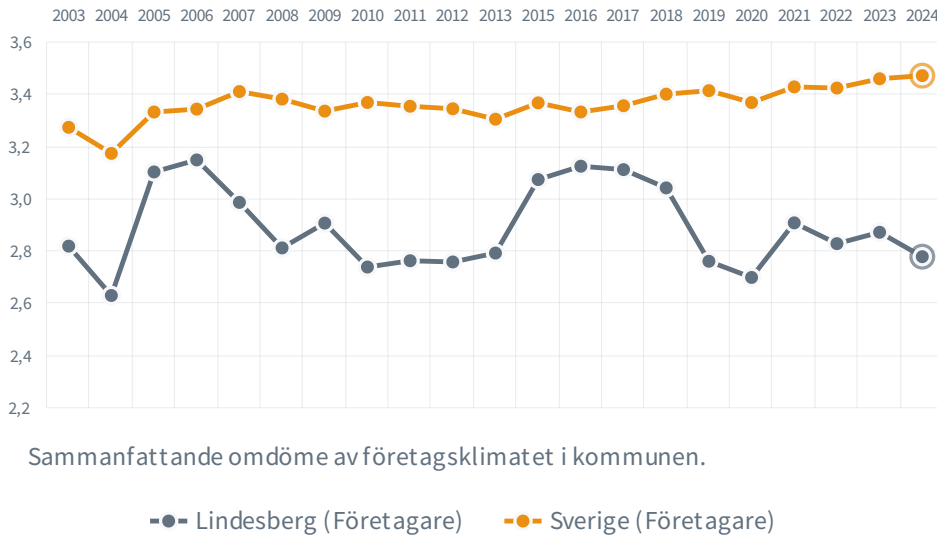

Lindesberg

285 (278)

Rankingplacering
2024 (2023)

24

Rankingplacering i SKRs
kommungrupp ([B5](#))

25.3%

tycker att företags-
klimatet är bra

95

företag har svarat på
enkäten

ENKÄTSVAR (LINDESBERG, SVERIGE, KÄLLA: SVENSKT NÄRINGS LIV)

Vilket sammanfattande omdöme vill du ge företagsklimatet i kommunen

Sammanfattande omdöme av företagsklimatet i kommunen.

● Lindesberg (Företagare) ● Sverige (Företagare)

Företagare

Bästa delrankingfaktor i Lindesberg är

Jobb i
kommunen

Varje år får företagare i Sverige möjlighet att bedöma företagsklimatet i den egna kommunen. Svaren från företagarna i Lindesberg hittar du under [enkätsvar](#). I samma meny finns också Lindesbergs [rankingplacering](#) och en uppdelning på varje faktor som ingår i rankingen. Dessutom har vi samlat [kommunstatistik](#) för dig som vill ta reda på mer om Lindesberg kommun.

I SKRs kommunuppdelning ingår Lindesberg i kommungrupp [B5](#). [Lågpendlingskommun nära större stad](#).