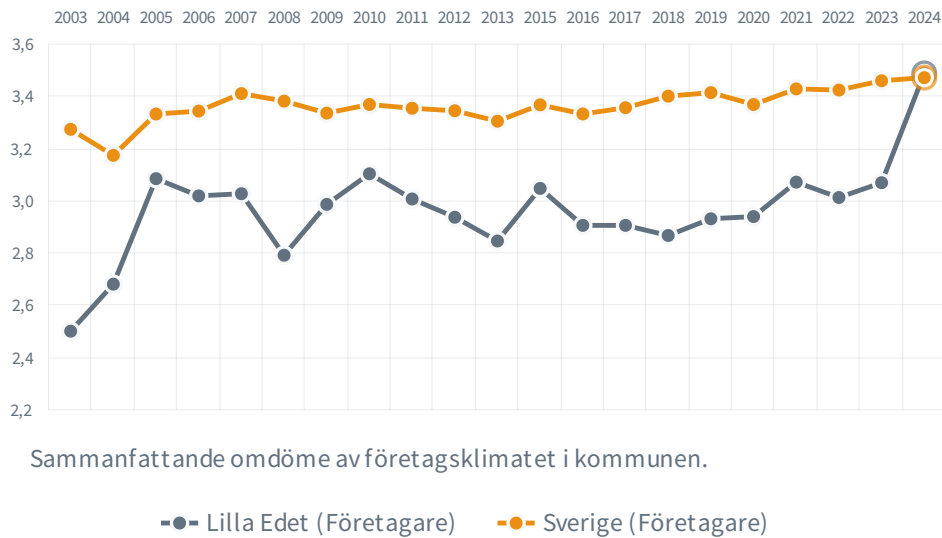

Lilla Edet

230 (258)

Rankingplacering
2023 (2022)

41

Rankingplacering i SKRs
kommungrupp ([A2](#))

43.1%

tycker att företags-
klimatet är bra

65

företag har svarat på
enkäten

ENKÄTSVAR (LILLA EDET, SVERIGE, KÄLLA: SVENSKT NÄRINGSLIV)

Vilket sammanfattande omdöme vill du ge företagsklimatet i kommunen

Sammanfattande omdöme av företagsklimatet i kommunen.

● Lilla Edet (Företagare) ● Sverige (Företagare)

Företagare

Bästa delrankingfaktor i Lilla Edet är

Marknadsförsörjning

Varje år får företagare i Sverige möjlighet att bedöma företagsklimatet i den egna kommunen. Svaren från företagarna i Lilla Edet hittar du under [enkätsvar](#). I samma meny finns också Lilla Edets [rankingplacering](#) och en uppdelning på varje faktor som ingår i rankingen. Dessutom har vi samlat [kommunstatistik](#) för dig som vill ta reda på mer om Lilla Edet kommun.

I SKRs kommunuppdelning ingår Lilla Edet i kommungrupp [A2. Pendlingskommun nära storstad](#).