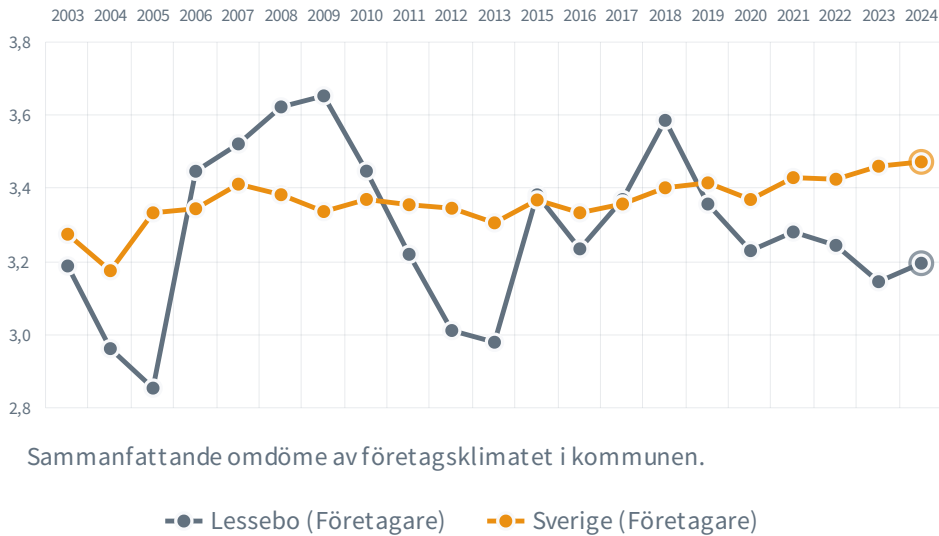

Lessebo

259 (242)

Rankingplacering
2023 (2022)

61

Rankingplacering i SKRs
kommungrupp ([B4](#))

41.9%

tycker att företags-
klimatet är bra

86

företag har svarat på
enkäten

ENKÄTSVAR (LESSEBO, SVERIGE, KÄLLA: SVENSKT NÄRINGSLIV)

Vilket sammanfattande omdöme vill du ge företagsklimatet i kommunen

Företagare

Bästa delrankingfaktor i Lessebo är

Vägnät, tåg-
och flyg

Varje år får företagare i Sverige möjlighet att bedöma företagsklimatet i den egna kommunen. Svaren från företagarna i Lessebo hittar du under [enkätsvar](#). I samma meny finns också Lessebos [rankingplacering](#) och en uppdelning på varje faktor som ingår i rankingen. Dessutom har vi samlat [kommunstatistik](#) för dig som vill ta reda på mer om Lessebo kommun.

I SKRs kommunuppdelning ingår Lessebo i kommungrupp [B4. Pendlingskommun nära större stad](#).