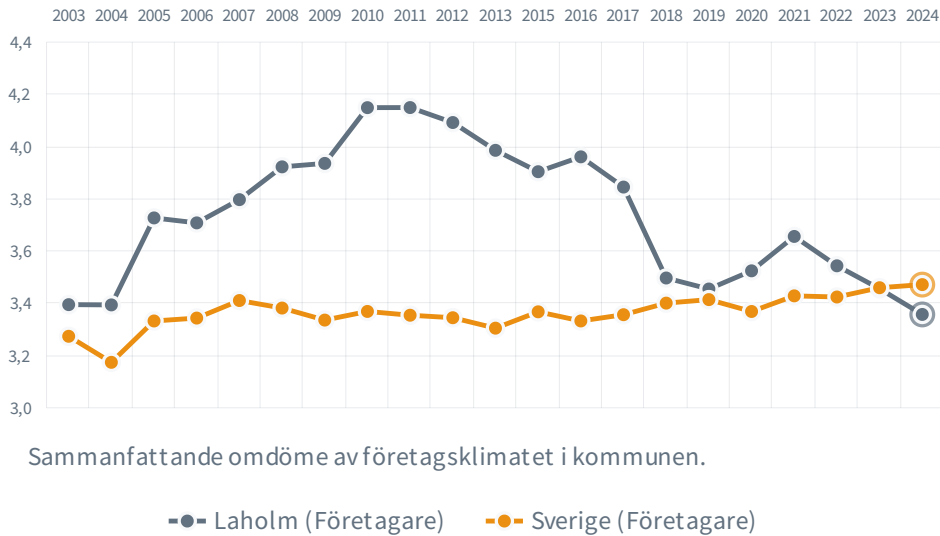

Laholm

170 (151)

Rankingplacering
2024 (2023)

41

Rankingplacering i SKRs
kommungrupp ([B4](#))

46.1%

tycker att företags-
klimatet är bra

89

företag har svarat på
enkäten

ENKÄTSVAR (LAHOLM, SVERIGE, KÄLLA: SVENSKT NÄRINGSLIV)

Vilket sammanfattande omdöme vill du ge företagsklimatet i kommunen

Företagare

Bästa delrankingfaktor i Laholm är

Vägnät, tåg-
och flyg

Varje år får företagare i Sverige möjlighet att bedöma företagsklimatet i den egna kommunen. Svaren från företagarna i Laholm hittar du under [enkätsvar](#). I samma meny finns också Laholms [rankingplacering](#) och en uppdelning på varje faktor som ingår i rankingen. Dessutom har vi samlat [kommunstatistik](#) för dig som vill ta reda på mer om Laholm kommun.

I SKRs kommunuppdelning ingår Laholm i kommungrupp [B4. Pendlingskommun nära större stad](#).