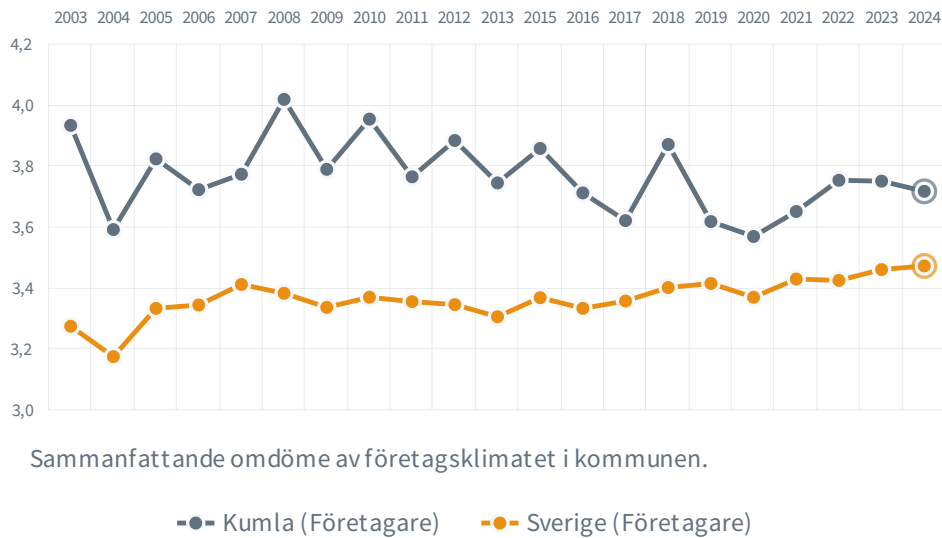

Kumla

130 (107)

Rankingplacering
2024 (2023)

31

Rankingplacering i SKRs
kommungrupp ([B4](#))

56.7%

tycker att företags-
klimatet är bra

90

företag har svarat på
enkäten

ENKÄTSVAR (KUMLA, SVERIGE, KÄLLA: SVENSKT NÄRINGSLIV)

Vilket sammanfattande omdöme vill du ge företagsklimatet i kommunen

Sammanfattande omdöme av företagsklimatet i kommunen.

—●— Kumla (Företagare) —●— Sverige (Företagare)

Företagare

Bästa delrankingfaktor i Kumla är

Vägnät, tåg-
och flyg

Varje år får företagare i Sverige möjlighet att bedöma företagsklimatet i den egna kommunen. Svaren från företagarna i Kumla hittar du under [enkätsvar](#). I samma meny finns också Kumlas [rankingplacering](#) och en uppdelning på varje faktor som ingår i rankingen. Dessutom har vi samlat [kommunstatistik](#) för dig som vill ta reda på mer om Kumla kommun.

I SKRs kommunuppdelning ingår Kumla i kommungrupp [B4](#), [Pendlingskommun nära större stad](#).