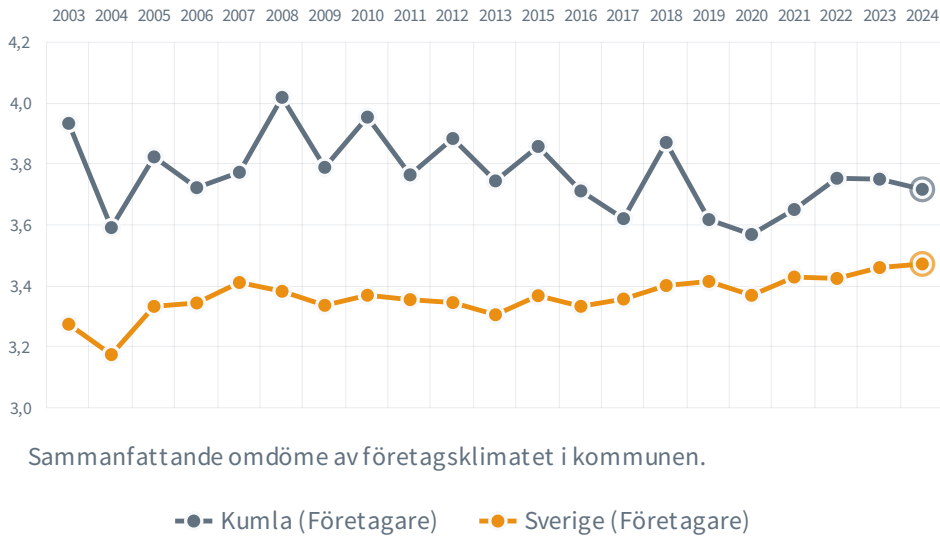

Kumla

130 (107)

Rankingplacering
2024 (2023)

31

Rankingplacering i SKRs
kommungrupp ([B4](#))

56.7%

tycker att företags-
klimatet är bra

90

företag har svarat på
enkäten

ENKÄTSVAR (KUMLA, SVERIGE, KÄLLA: SVENSKT NÄRINGSLIV)

Vilket sammanfattande omdöme vill du ge företagsklimatet i kommunen

Sammanfattande omdöme av företagsklimatet i kommunen.

—●— Kumla (Företagare) —●— Sverige (Företagare)

Företagare

Bästa delrankingfaktor i Kumla är

Vägnät, tåg-
och flyg

Varje år får företagare i Sverige möjlighet att bedöma företagsklimatet i den egna kommunen. Svaren från företagarna i Kumla hittar du under [enkätsvar](#). I samma meny finns också Kumlas [rankingplacering](#) och en uppdelning på varje faktor som ingår i rankingen. Dessutom har vi samlat [kommunstatistik](#) för dig som vill ta reda på mer om Kumla kommun.

I SKRs kommunuppdelning ingår Kumla i kommungrupp [B4](#), [Pendlingskommun nära större stad](#).