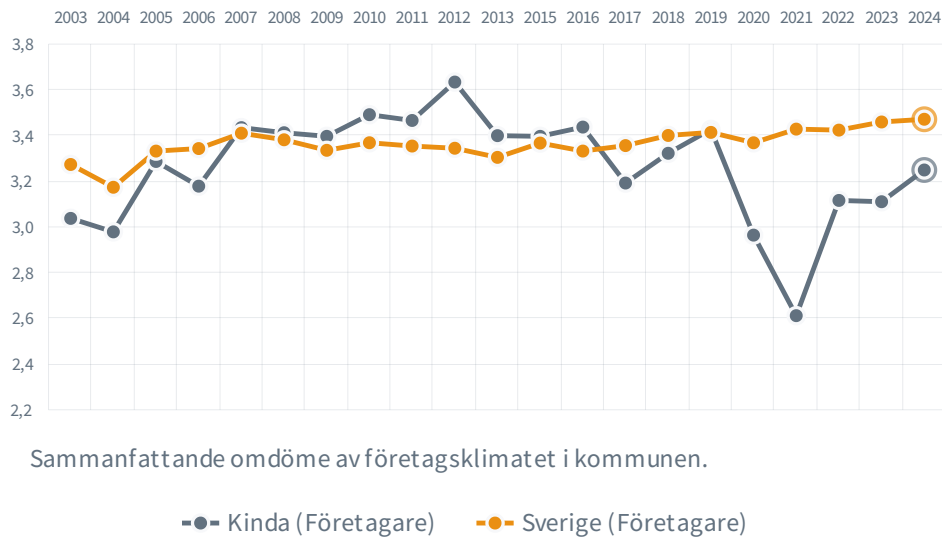

Kinda

234 (228)

Rankingplacering

2023 (2022)

59

Rankingplacering i SKRs
kommungrupp ([B4](#))

42.1%

tycker att företags-
klimatet är bra

95

företag har svarat på
enkäten

ENKÄTSVAR (KINDA, SVERIGE, KÄLLA: SVENSKT NÄRINGSLIV)

Vilket sammanfattande omdöme vill du ge företagsklimatet i kommunen

Företagare

Bästa delrankingfaktor i Kinda är

Företagsamhet

Varje år får företagare i Sverige möjlighet att bedöma företagsklimatet i den egna kommunen. Svaren från företagarna i Kinda hittar du under [enkätsvar](#). I samma meny finns också Kindas [rankingplacering](#) och en uppdelning på varje faktor som ingår i rankingen. Dessutom har vi samlat [kommunstatistik](#) för dig som vill ta reda på mer om Kinda kommun.

I SKRs kommunuppdelning ingår Kinda i kommungrupp [B4](#). [Pendlingskommun nära större stad](#).