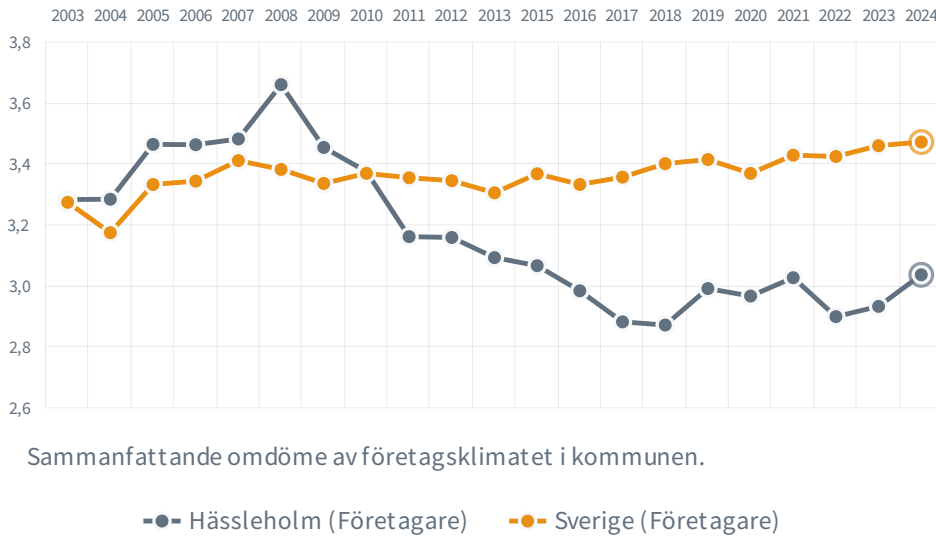

Hässleholm

223 (243)

Rankingplacering
2024 (2023)

15

Rankingplacering i SKRs
kommungrupp ([B5](#))

32.8%

tycker att företags-
klimatet är bra

189

företag har svarat på
enkäten

ENKÄTSVAR (HÄSSLEHOLM, SVERIGE, KÄLLA: SVENSKT NÄRINGSLIV)

Vilket sammanfattande omdöme vill du ge företagsklimatet i kommunen

Sammanfattande omdöme av företagsklimatet i kommunen.

Företagare

Bästa delrankingfaktor i Hässleholm är

Vägnät, tåg-
och flyg

Varje år får företagare i Sverige möjlighet att bedöma företagsklimatet i den egna kommunen. Svaren från företagarna i Hässleholm hittar du under [enkätsvar](#). I samma meny finns också Hässleholms [rankingplacering](#) och en uppdelning på varje faktor som ingår i rankingen. Dessutom har vi samlat [kommunstatistik](#) för dig som vill ta reda på mer om Hässleholm kommun.

I SKRs kommunuppdelning ingår Hässleholm i kommungrupp [B5](#). [Lågpendlingskommun nära större stad](#).