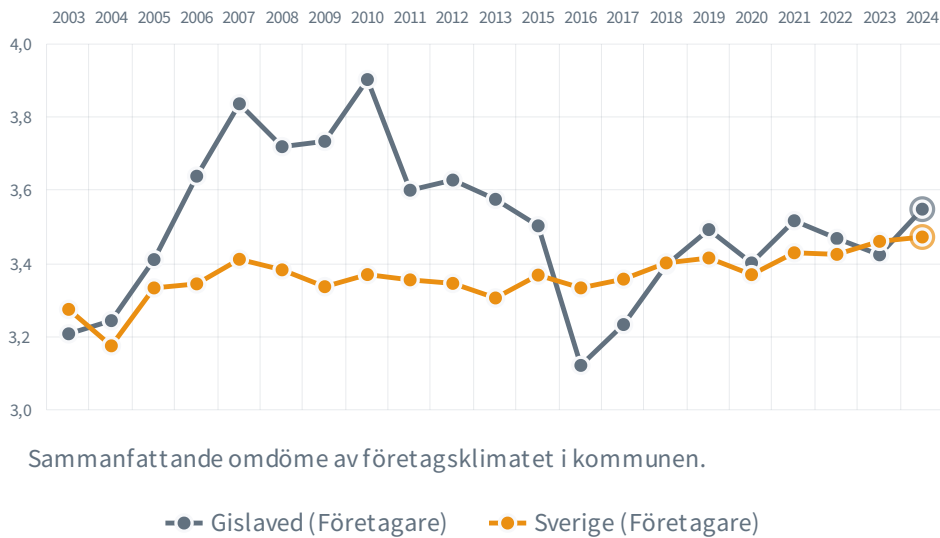

127 ⁽¹⁴⁸⁾

Rankingplacering
2024 (2023)

14

Rankingplacering i SKRs
kommungrupp ([C8](#))

48.8%

tycker att företags-
klimatet är bra

121

företag har svarat på
enkäten

ENKÄTSVAR (GISLAVED, SVERIGE, KÄLLA: SVENSKT NÄRINGSLIV)

Vilket sammanfattande omdöme vill du ge företagsklimatet i kommunen

Företagare

Bästa delrankingfaktor i Gislaved är

Jobb i
kommunen

Varje år får företagare i Sverige möjlighet att bedöma företagsklimatet i den egna kommunen. Svaren från företagarna i Gislaved hittar du under [enkätsvar](#). I samma meny finns också Gislaveds [rankingplacering](#) och en uppdelning på varje faktor som ingår i rankingen. Dessutom har vi samlat [kommunstatistik](#) för dig som vill ta reda på mer om Gislaved kommun.