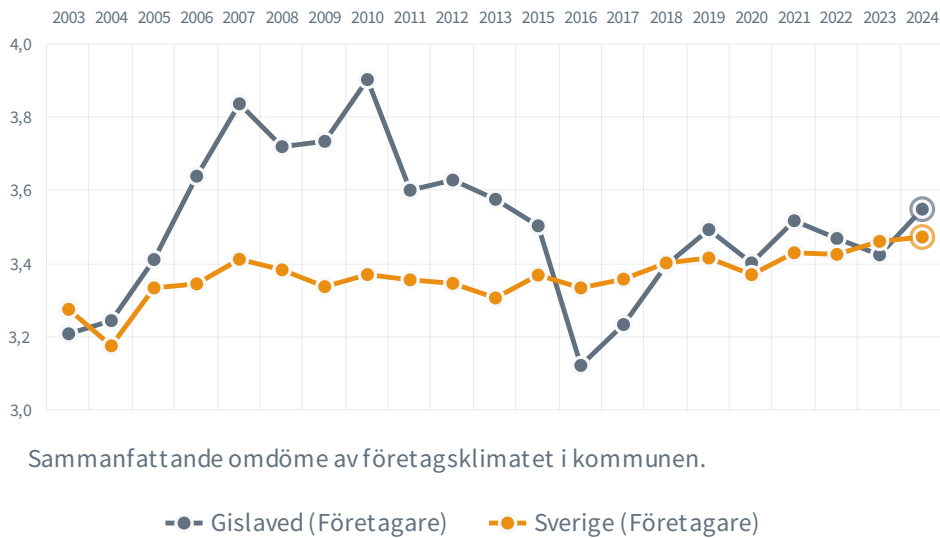

127 ⁽¹⁴⁸⁾

Rankingplacering
2024 (2023)

14

Rankingplacering i SKRs
kommungrupp [(C8)](#)

48.8%

tycker att företags-
klimatet är bra

121

företag har svarat på
enkäten

ENKÄTSVAR (GISLAVED, SVERIGE, KÄLLA: SVENSKT NÄRINGSLIV)

Vilket sammanfattande omdöme vill du ge företagsklimatet i kommunen

Sammanfattande omdöme av företagsklimatet i kommunen.

● Gislaved (Företagare) ● Sverige (Företagare)

Företagare

Bästa delrankingfaktor i Gislaved är

Jobb i
kommunen

Varje år får företagare i Sverige möjlighet att bedöma företagsklimatet i den egna kommunen. Svaren från företagarna i Gislaved hittar du under [enkätsvar](#). I samma meny finns också Gislaveds [rankingplacering](#) och en uppdelning på varje faktor som ingår i rankingen. Dessutom har vi samlat [kommunstatistik](#) för dig som vill ta reda på mer om Gislaved kommun.

I SKRs kommunuppdelning ingår Gislaved i kommungrupp [C8. Landsbygdskommun](#).