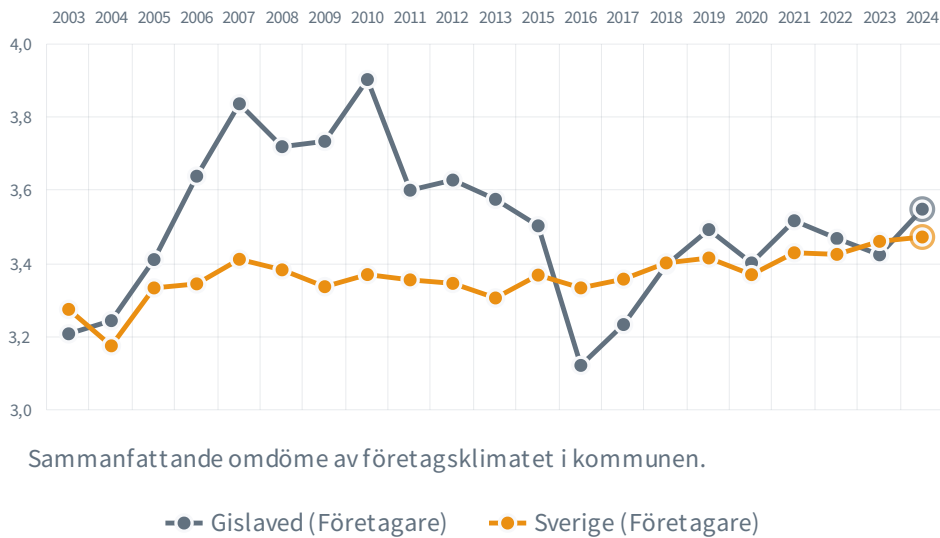

127 (148)

Rankingplacering
2024 (2023)

14

Rankingplacering i SKRs
kommungrupp ([C8](#))

48.8%

tycker att företags-
klimatet är bra

121

företag har svarat på
enkäten

ENKÄTSVAR (GISLAVED, SVERIGE, KÄLLA: SVENSKT NÄRINGSLIV)

Vilket sammanfattande omdöme vill du ge företagsklimatet i kommunen

Företagare

Bästa delrankingfaktor i Gislaved är

Jobb i
kommunen

Varje år får företagare i Sverige möjlighet att bedöma företagsklimatet i den egna kommunen. Svaren från företagarna i Gislaved hittar du under [enkätsvar](#). I samma meny finns också Gislaveds [rankingplacering](#) och en uppdelning på varje faktor som ingår i rankingen. Dessutom har vi samlat [kommunstatistik](#) för dig som vill ta reda på mer om Gislaved kommun.