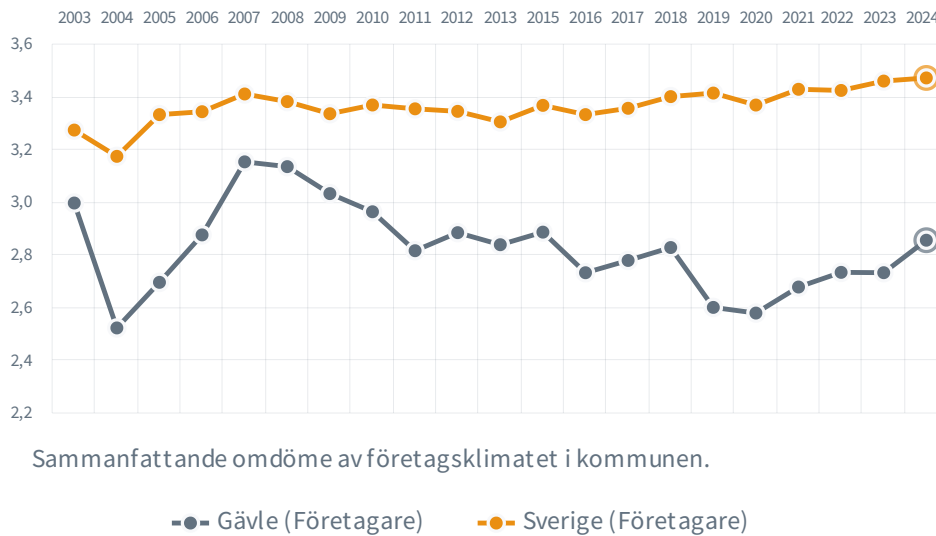

Gävle

262 (266)

Rankingplacering
2024 (2023)

22

Rankingplacering i SKRs
kommungrupp ([B3](#))

28.3%

tycker att företags-
klimatet är bra

180

företag har svarat på
enkäten

ENKÄTSVAR (GÄVLE, SVERIGE, KÄLLA: SVENSKT NÄRINGSLIV)

Vilket sammanfattande omdöme vill du ge företagsklimatet i kommunen

Företagare

Bästa delrankingfaktor i Gävle är

Entreprenader

Varje år får företagare i Sverige möjlighet att bedöma företagsklimatet i den egna kommunen. Svaren från företagarna i Gävle hittar du under [enkätsvar](#). I samma meny finns också Gävles [rankingplacering](#) och en uppdelning på varje faktor som ingår i rankingen. Dessutom har vi samlat [kommunstatistik](#) för dig som vill ta reda på mer om Gävle kommun.

I SKRs kommunuppdelning ingår Gävle i kommungrupp [B3](#). [Större stad](#).