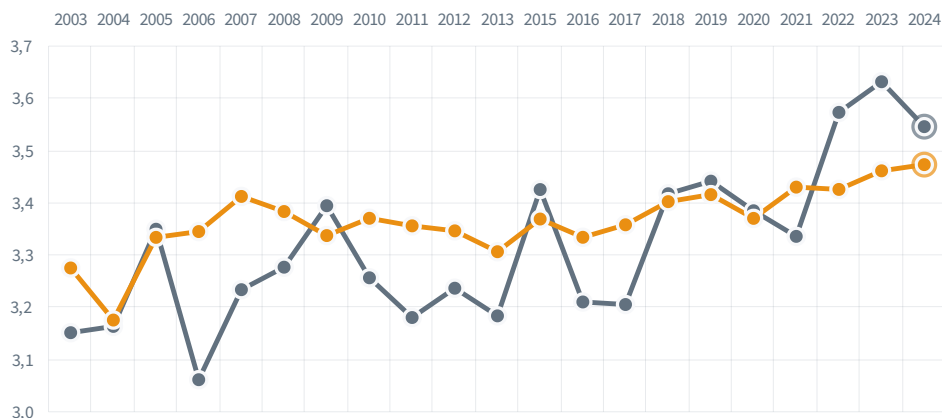

Eslöv

139 (98)

Rankingplacering

2024 (2023)

33

Rankingplacering i SKRs
kommungrupp ([B4](#))

46.5%

tycker att företags-
klimatet är bra

101

företag har svarat på
enkäten

ENKÄTSVAR (ESLÖV, SVERIGE, KÄLLA: SVENSKT NÄRINGSLIV)

Vilket sammanfattande omdöme vill du ge företagsklimatet i kommunen

Sammanfattande omdöme av företagsklimatet i kommunen.