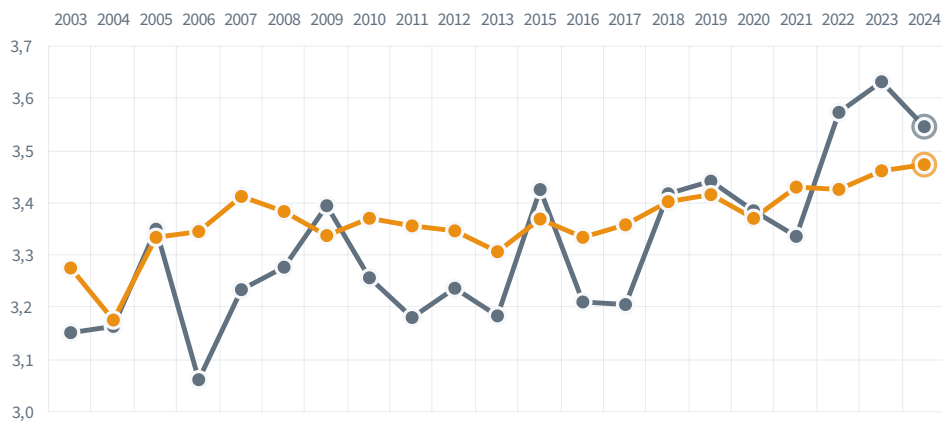

Eslöv

139 (98)

Rankingplacering

2024 (2023)

33

Rankingplacering i SKRs
kommungrupp ([B4](#))

46.5%

tycker att företags-
klimatet är bra

101

företag har svarat på
enkäten

ENKÄTSVAR (ESLÖV, SVERIGE, KÄLLA: SVENSKT NÄRINGSLIV)

Vilket sammanfattande omdöme vill du ge företagsklimatet i kommunen

Sammanfattande omdöme av företagsklimatet i kommunen.

—●— Eslöv (Företagare) —●— Sverige (Företagare)

Företagare

Bästa delrankingfaktor i Eslöv är

Kommunalskatt

Varje år får företagare i Sverige möjlighet att bedöma företagsklimatet i den egna kommunen. Svaren från företagarna i Eslöv hittar du under [enkätsvar](#). I samma meny finns också Eslövs [rankingplacering](#) och en uppdelning på varje faktor som ingår i rankingen. Dessutom har vi samlat [kommunstatistik](#) för dig som vill ta reda på mer om Eslöv kommun.

I SKRs kommunuppdelning ingår Eslöv i kommungrupp [B4](#). [Pendlingskommun nära större stad](#).