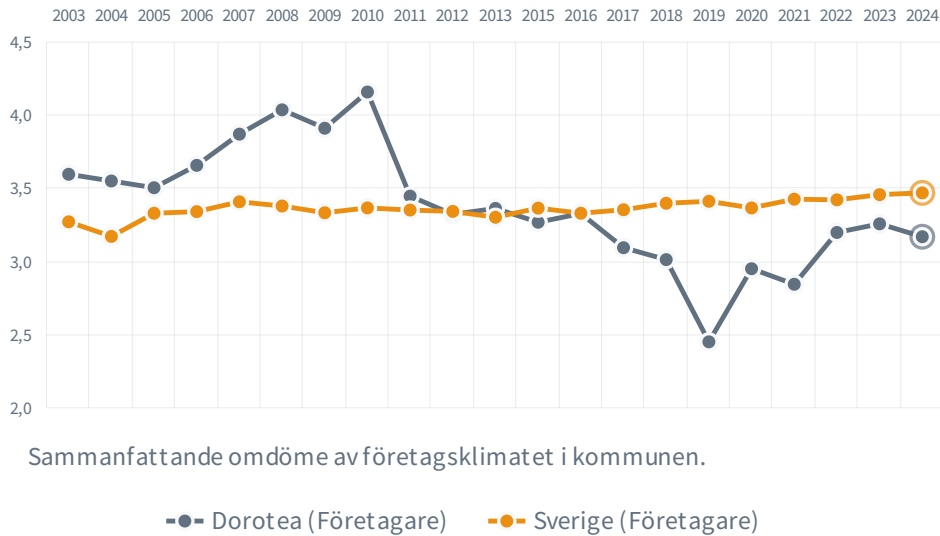

Dorotea

232 (230)

Rankingplacering

2023 (2022)

23

Rankingplacering i SKRs
kommungrupp ([C8](#))

38.1%

tycker att företags-
klimatet är bra

42

företag har svarat på
enkäten

ENKÄTSVAR (DOROTEA, SVERIGE, KÄLLA: SVENSKT NÄRINGSLEV)

Vilket sammanfattande omdöme vill du ge företagsklimatet i kommunen

Företagare

Bästa delrankingfaktor i Dorotea är

Påverkan av
brottslighet/otrygghet

Varje år får företagare i Sverige möjlighet att bedöma företagsklimatet i den egna kommunen. Svaren från företagarna i Dorotea hittar du under [enkätsvar](#). I samma meny finns också Doroteas [rankingplacering](#) och en uppdelning på varje faktor som ingår i rankingen. Dessutom har vi samlat [kommunstatistik](#) för dig som vill ta reda på mer om Dorotea kommun.

I SKRs kommunuppdelning ingår Dorotea i kommungrupp [C8. Landsbygds kommun](#).