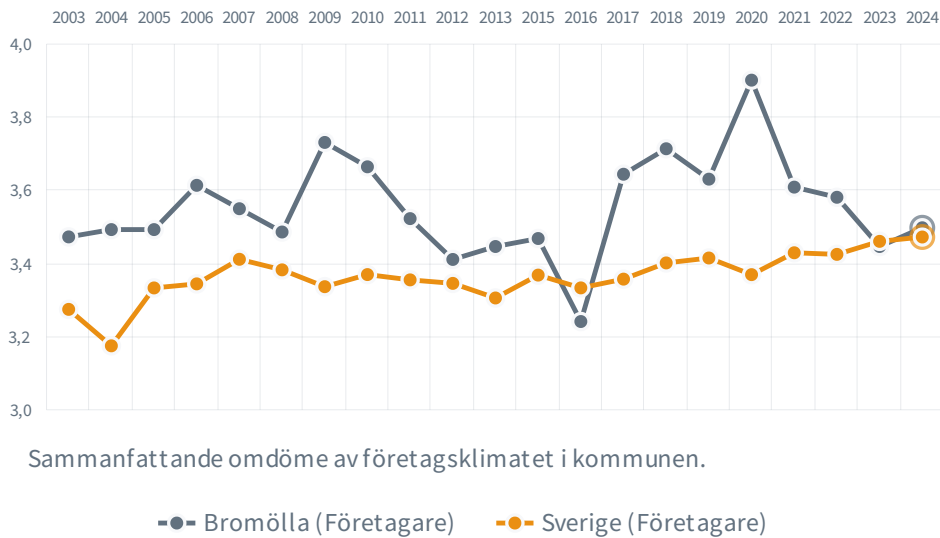

Bromölla

163 (174)

Rankingplacering
2024 (2023)

38

Rankingplacering i SKRs
kommungrupp ([B4](#))

50.0%

tycker att företags-
klimatet är bra

82

företag har svarat på
enkäten

ENKÄTSVAR (BROMÖLLA, SVERIGE, KÄLLA: SVENSKT NÄRINGSLIV)

Vilket sammanfattande omdöme vill du ge företagsklimatet i kommunen

Sammanfattande omdöme av företagsklimatet i kommunen.

● Bromölla (Företagare) ● Sverige (Företagare)

Företagare

Bästa delrankingfaktor i Bromölla är

Vägnät, tåg-
och flyg

Varje år får företagare i Sverige möjlighet att bedöma företagsklimatet i den egna kommunen. Svaren från företagarna i Bromölla hittar du under [enkätsvar](#). I samma meny finns också Bromöllas [rankingplacering](#) och en uppdelning på varje faktor som ingår i rankingen. Dessutom har vi samlat [kommunstatistik](#) för dig som vill ta reda på mer om Bromölla kommun.

I SKRs kommunuppdelning ingår Bromölla i kommungrupp [B4. Pendlingskommun nära större stad](#).