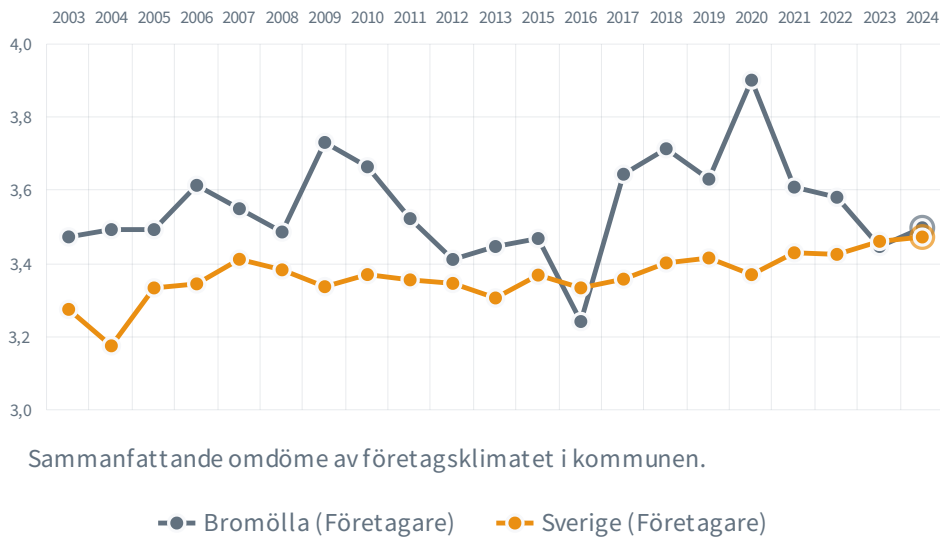

Bromölla

174 ⁽¹⁴⁷⁾

Rankingplacering
2023 (2022)

46

Rankingplacering i SKRs
kommungrupp ([B4](#))

50.0%

tycker att företags-
klimatet är bra

82

företag har svarat på
enkäten

ENKÄTSVAR (BROMÖLLA, SVERIGE, KÄLLA: SVENSKT NÄRINGSLIV)

Vilket sammanfattande omdöme vill du ge företagsklimatet i kommunen

Sammanfattande omdöme av företagsklimatet i kommunen.

—●— Bromölla (Företagare) —●— Sverige (Företagare)

Företagare

Bästa delrankingfaktor i Bromölla är

Vägnät, tåg-
och flyg

Varje år får företagare i Sverige möjlighet att bedöma företagsklimatet i den egna kommunen. Svaren från företagarna i Bromölla hittar du under [enkätsvar](#). I samma meny finns också Bromöllas [rankingplacering](#) och en uppdelning på varje faktor som ingår i rankingen. Dessutom har vi samlat [kommunstatistik](#) för dig som vill ta reda på mer om Bromölla kommun.

I SKRs kommunuppdelning ingår Bromölla i kommungrupp [B4. Pendlingskommun nära större stad](#).