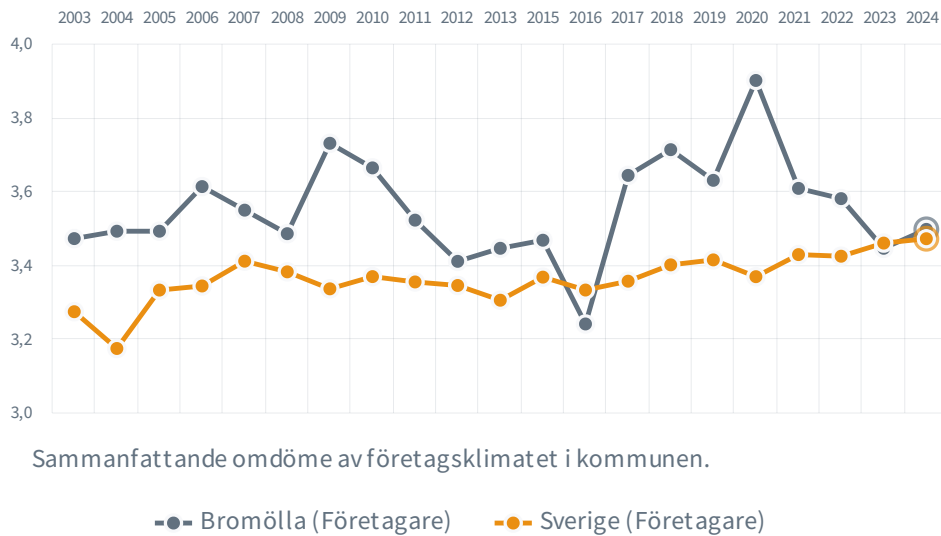

Bromölla

163 (174)

Rankingplacering
2024 (2023)

38

Rankingplacering i SKRs
kommungrupp ([B4](#))

50.0%

tycker att företags-
klimatet är bra

82

företag har svarat på
enkäten

ENKÄTSVAR (BROMÖLLA, SVERIGE, KÄLLA: SVENSKT NÄRINGSLIV)

Vilket sammanfattande omdöme vill du ge företagsklimatet i kommunen

Sammanfattande omdöme av företagsklimatet i kommunen.

● Bromölla (Företagare) ● Sverige (Företagare)

Företagare

Bästa delrankingfaktor i Bromölla är

Vägnät, tåg-
och flyg

Varje år får företagare i Sverige möjlighet att bedöma företagsklimatet i den egna kommunen. Svaren från företagarna i Bromölla hittar du under [enkätsvar](#). I samma meny finns också Bromöllas [rankingplacering](#) och en uppdelning på varje faktor som ingår i rankingen. Dessutom har vi samlat [kommunstatistik](#) för dig som vill ta reda på mer om Bromölla kommun.

I SKRs kommunuppdelning ingår Bromölla i kommungrupp [B4. Pendlingskommun nära större stad](#).