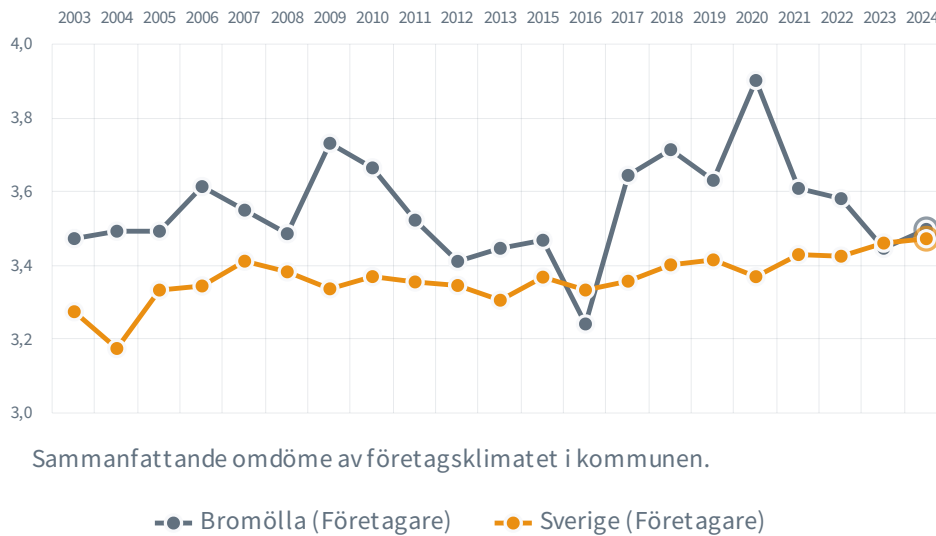

Bromölla

163 (174)

Rankingplacering
2024 (2023)

38

Rankingplacering i SKRs
kommungrupp ([B4](#))

50.0%

tycker att företags-
klimatet är bra

82

företag har svarat på
enkäten

ENKÄTSVAR (BROMÖLLA, SVERIGE, KÄLLA: SVENSKT NÄRINGSLIV)

Vilket sammanfattande omdöme vill du ge företagsklimatet i kommunen

Sammanfattande omdöme av företagsklimatet i kommunen.

● Bromölla (Företagare) ● Sverige (Företagare)

Företagare

Bästa delrankingfaktor i Bromölla är

Vägnät, tåg-
och flyg

Varje år får företagare i Sverige möjlighet att bedöma företagsklimatet i den egna kommunen. Svaren från företagarna i Bromölla hittar du under [enkätsvar](#). I samma meny finns också Bromöllas [rankingplacering](#) och en uppdelning på varje faktor som ingår i rankingen. Dessutom har vi samlat [kommunstatistik](#) för dig som vill ta reda på mer om Bromölla kommun.

I SKRs kommunuppdelning ingår Bromölla i kommungrupp [B4. Pendlingskommun nära större stad](#).