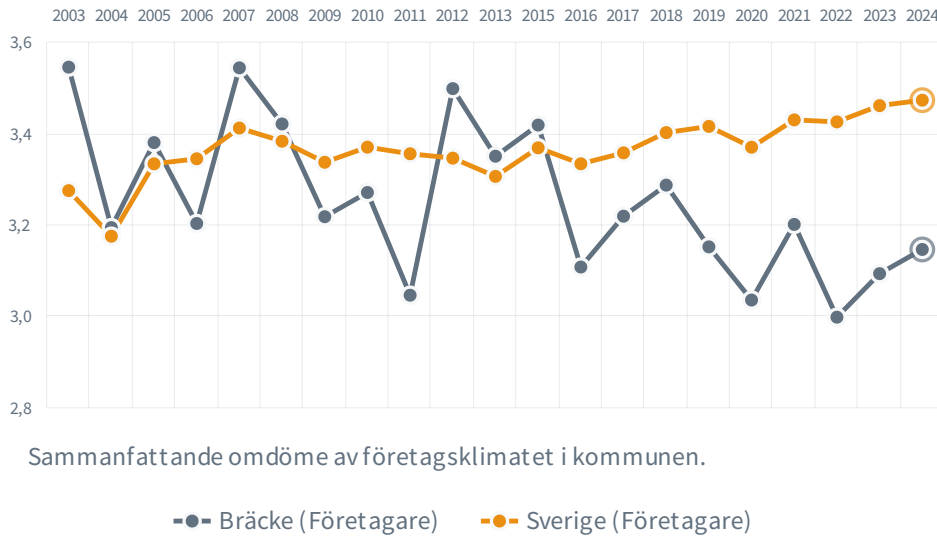

Bräcke

249 (255)

Rankingplacering
2024 (2023)

18

Rankingplacering i SKRs
kommungrupp ([B5](#))

37.5%

tycker att företags-
klimatet är bra

88

företag har svarat på
enkäten

ENKÄTSVAR (BRÄCKE, SVERIGE, KÄLLA: SVENSKT NÄRINGSLIV)

Vilket sammanfattande omdöme vill du ge företagsklimatet i kommunen

Företagare

Bästa delrankingfaktor i Bräcke är

Påverkan av
brottslighet/otrygghet

Varje år får företagare i Sverige möjlighet att bedöma företagsklimatet i den egna kommunen. Svaren från företagarna i Bräcke hittar du under [enkätsvar](#). I samma meny finns också Bräckes [rankingplacering](#) och en uppdelning på varje faktor som ingår i rankingen. Dessutom har vi samlat [kommunstatistik](#) för dig som vill ta reda på mer om Bräcke kommun.

I SKRs kommunuppdelning ingår Bräcke i kommungrupp [B5](#). [Lågpendlingskommun nära större stad](#).