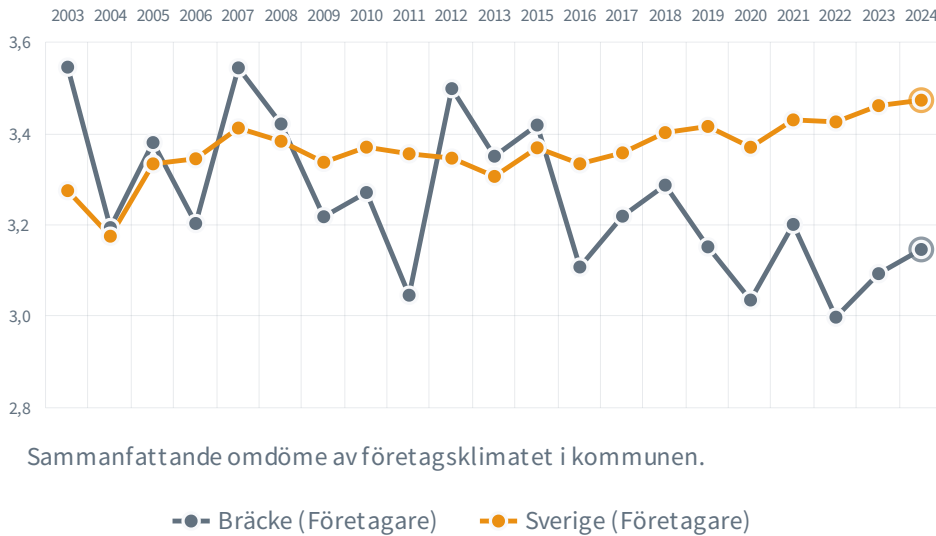

Bräcke

249 (255)

Rankingplacering
2024 (2023)

18

Rankingplacering i SKRs
kommungrupp ([B5](#))

37.5%

tycker att företags-
klimatet är bra

88

företag har svarat på
enkäten

ENKÄTSVAR (BRÄCKE, SVERIGE, KÄLLA: SVENSKT NÄRINGSLIV)

Vilket sammanfattande omdöme vill du ge företagsklimatet i kommunen

Företagare

Bästa delrankingfaktor i Bräcke är

Påverkan av
brottslighet/otrygghet