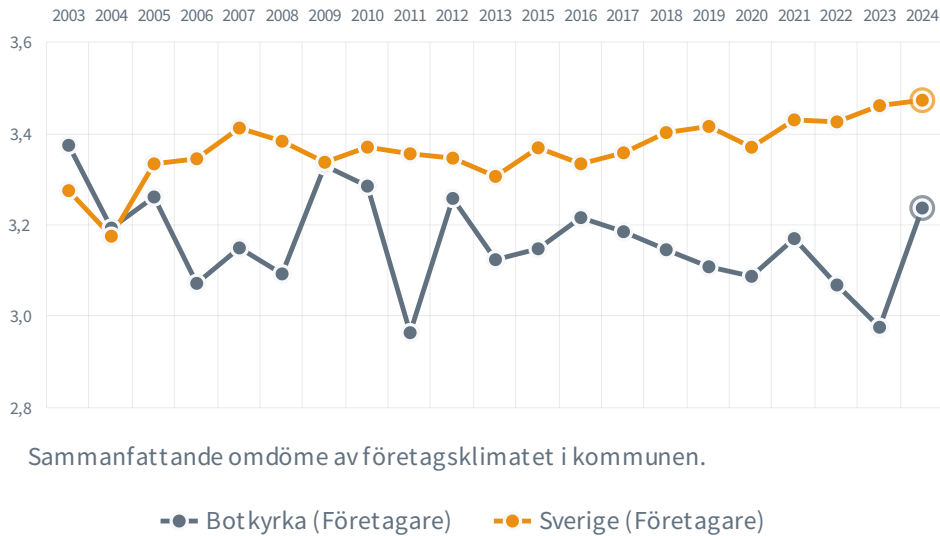

Botkyrka

201 (251)

Rankingplacering
2024 (2023)

39

Rankingplacering i SKRs
kommungrupp ([A2](#))

38.6%

tycker att företags-
klimatet är bra

153

företag har svarat på
enkäten

ENKÄTSVAR (BOTKYRKA, SVERIGE, KÄLLA: SVENSKT NÄRINGSLIV)

Vilket sammanfattande omdöme vill du ge företagsklimatet i kommunen

Företagare

Bästa delrankingfaktor i Botkyrka är

Marknadsförsörjning

Varje år får företagare i Sverige möjlighet att bedöma företagsklimatet i den egna kommunen. Svaren från företagarna i Botkyrka hittar du under [enkätsvar](#). I samma meny finns också Botkyrkas [rankingplacering](#) och en uppdelning på varje faktor som ingår i rankingen. Dessutom har vi samlat [kommunstatistik](#) för dig som vill ta reda på mer om Botkyrka kommun.

I SKRs kommunuppdelning ingår Botkyrka i kommungrupp [A2. Pendlingskommun nära storstad](#).