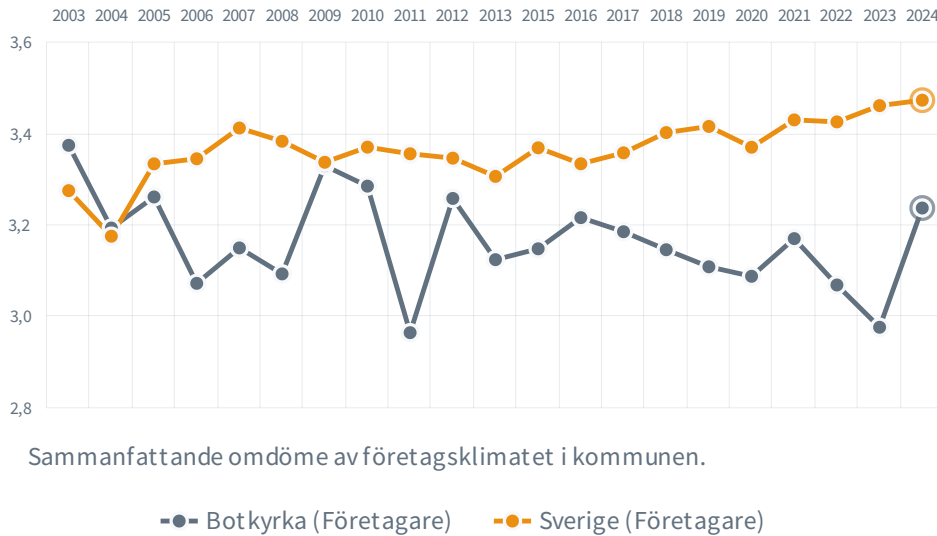

Botkyrka

201 (251)

Rankingplacering
2024 (2023)

39

Rankingplacering i SKRs
kommungrupp ([A2](#))

38.6%

tycker att företags-
klimatet är bra

153

företag har svarat på
enkäten

ENKÄTSVAR (BOTKYRKA, SVERIGE, KÄLLA: SVENSKT NÄRINGSLIV)

Vilket sammanfattande omdöme vill du ge företagsklimatet i kommunen

Företagare

Bästa delrankingfaktor i Botkyrka är

Marknadsförsörjning

Varje år får företagare i Sverige möjlighet att bedöma företagsklimatet i den egna kommunen. Svaren från företagarna i Botkyrka hittar du under [enkätsvar](#). I samma meny finns också Botkyrkas [rankingplacering](#) och en uppdelning på varje faktor som ingår i rankingen. Dessutom har vi samlat [kommunstatistik](#) för dig som vill ta reda på mer om Botkyrka kommun.

I SKRs kommunuppdelning ingår Botkyrka i kommungrupp [A2. Pendlingskommun nära storstad](#).