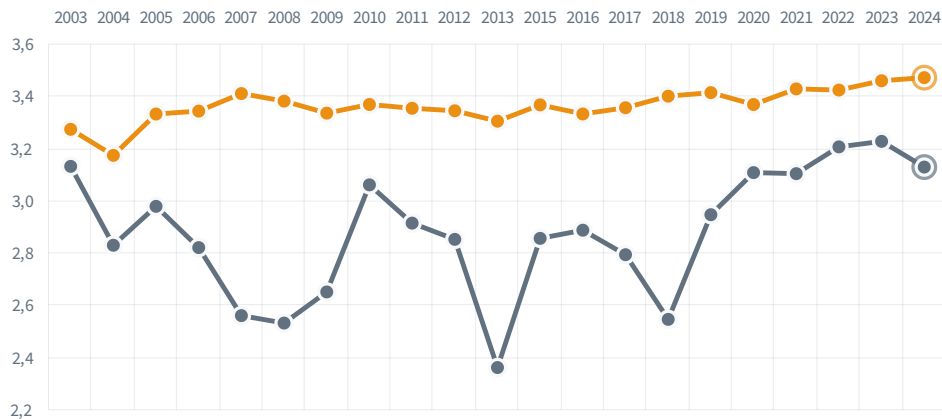

Åsele

272 (260)

Rankingplacering
2024 (2023)

31

Rankingplacering i SKRs
kommungrupp ([C8](#))

39.7%

tycker att företags-
klimatet är bra

73

företag har svarat på
enkäten

ENKÄTSVAR (ÅSELE, SVERIGE, KÄLLA: SVENSKT NÄRINGSLIV)

Vilket sammanfattande omdöme vill du ge företagsklimatet i kommunen

Sammanfattande omdöme av företagsklimatet i kommunen.

● Åsele (Företagare) ● Sverige (Företagare)

Företagare

Bästa delrankingfaktor i Åsele är

Påverkan av
brottslighet/otrygghet

Varje år får företagare i Sverige möjlighet att bedöma företagsklimatet i den egna kommunen. Svaren från företagarna i Åsele hittar du under [enkätsvar](#). I samma meny finns också Åseles [rankingplacering](#) och en uppdelning på varje faktor som ingår i rankingen. Dessutom har vi samlat [kommunstatistik](#) för dig som vill ta reda på mer om Åsele kommun.

I SKRs kommunuppdelning ingår Åsele i kommungrupp [C8](#), [Landsbygds kommun](#).