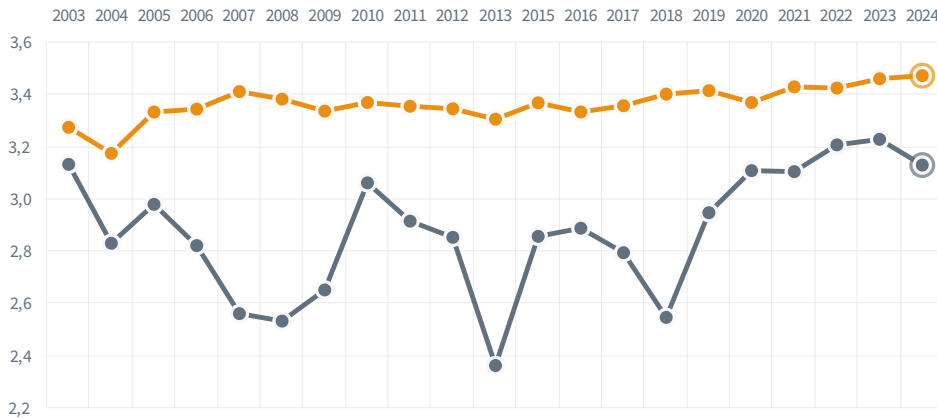

Åsele

272 (260)

Rankingplacering
2024 (2023)

31

Rankingplacering i SKRs
kommungrupp ([C8](#))

39.7%

tycker att företags-
klimatet är bra

73

företag har svarat på
enkäten

ENKÄTSVAR (ÅSELE, SVERIGE, KÄLLA: SVENSKT NÄRINGSLIV)

Vilket sammanfattande omdöme vill du ge företagsklimatet i kommunen

Sammanfattande omdöme av företagsklimatet i kommunen.

● Åsele (Företagare) ● Sverige (Företagare)

Företagare

Bästa delrankingfaktor i Åsele är

Påverkan av
brottslighet/otrygghet

Varje år får företagare i Sverige möjlighet att bedöma företagsklimatet i den egna kommunen. Svaren från företagarna i Åsele hittar du under [enkätsvar](#). I samma meny finns också Åseles [rankingplacering](#) och en uppdelning på varje faktor som ingår i rankingen. Dessutom har vi samlat [kommunstatistik](#) för dig som vill ta reda på mer om Åsele kommun.

I SKRs kommunuppdelning ingår Åsele i kommungrupp [C8](#), [Landsbygds kommun](#).