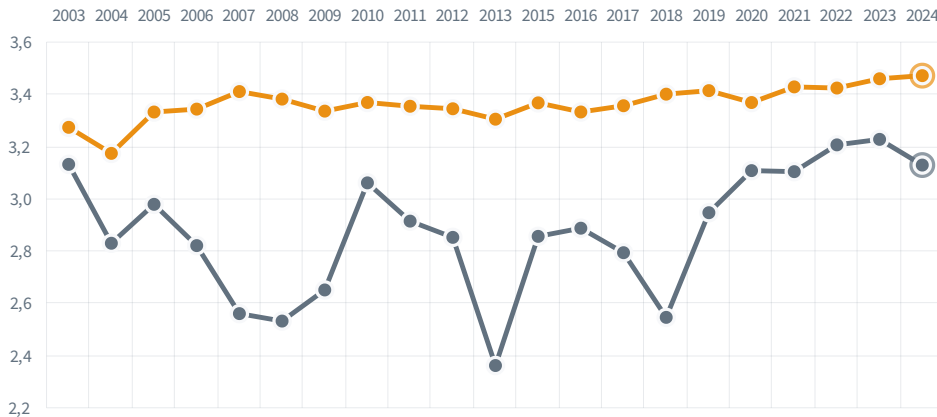

Åsele

272 (260)

Rankingplacering
2024 (2023)

31

Rankingplacering i SKRs
kommungrupp ([C8](#))

39.7%

tycker att företags-
klimatet är bra

73

företag har svarat på
enkäten

ENKÄTSVAR (ÅSELE, SVERIGE, KÄLLA: SVENSKT NÄRINGSLIV)

Vilket sammanfattande omdöme vill du ge företagsklimatet i kommunen

Sammanfattande omdöme av företagsklimatet i kommunen.

● Åsele (Företagare) ● Sverige (Företagare)

Företagare

Bästa delrankingfaktor i Åsele är

Påverkan av
brottslighet/otrygghet

Varje år får företagare i Sverige möjlighet att bedöma företagsklimatet i den egna kommunen. Svaren från företagarna i Åsele hittar du under [enkätsvar](#). I samma meny finns också Åseles [rankingplacering](#) och en uppdelning på varje faktor som ingår i rankingen. Dessutom har vi samlat [kommunstatistik](#) för dig som vill ta reda på mer om Åsele kommun.

I SKRs kommunuppdelning ingår Åsele i kommungrupp [C8](#), [Landsbygds kommun](#).