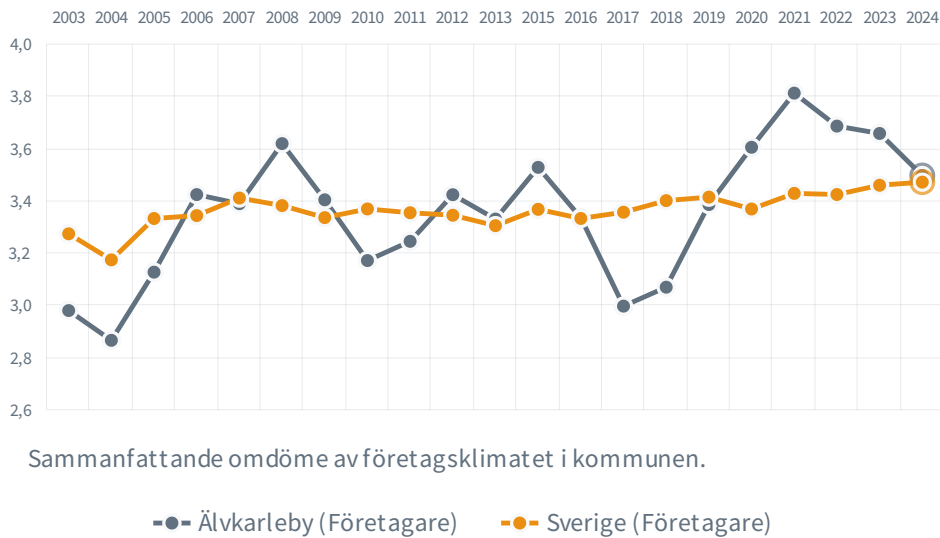

Älvkarleby

147 (86)

Rankingplacering
2023 (2022)

38

Rankingplacering i SKRs
kommungrupp ([B4](#))

47.1%

tycker att företags-
klimatet är bra

85

företag har svarat på
enkäten

ENKÄTSVAR (ÄLVKARLEBY, SVERIGE, KÄLLA: SVENSKT NÄRINGSLEV)

Vilket sammanfattande omdöme vill du ge företagsklimatet i kommunen

Företagare

Bästa delrankingfaktor i Älvkarleby är

Påverkan av
brottslighet/otrygghet

Varje år får företagare i Sverige möjlighet att bedöma företagsklimatet i den egna kommunen. Svaren från företagarna i Älvkarleby hittar du under [enkätsvar](#). I samma meny finns också Älvkarlebys [rankingplacering](#) och en uppdelning på varje faktor som ingår i rankingen. Dessutom har vi samlat [kommunstatistik](#) för dig som vill ta reda på mer om Älvkarleby kommun.

I SKRs kommunuppdelning ingår Älvkarleby i kommungrupp [B4. Pendlingskommun nära större stad](#).