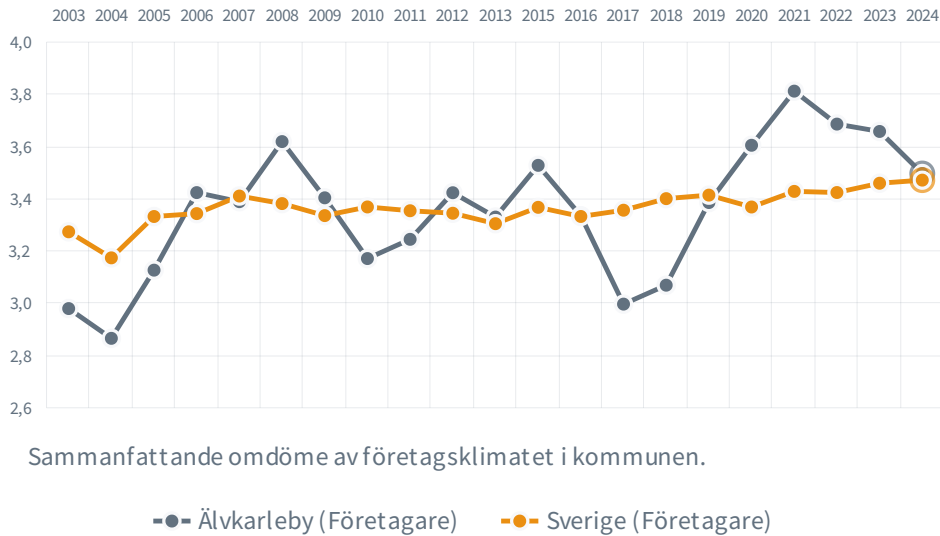

Älvkarleby

174 (147)

Rankingplacering
2024 (2023)

43

Rankingplacering i SKRs
kommungrupp ([B4](#))

47.1%

tycker att företags-
klimatet är bra

85

företag har svarat på
enkäten

ENKÄTSVAR (ÄLVKARLEBY, SVERIGE, KÄLLA: SVENSKT NÄRINGSLIV)

Vilket sammanfattande omdöme vill du ge företagsklimatet i kommunen

Sammanfattande omdöme av företagsklimatet i kommunen.

● Älvkarleby (Företagare) ● Sverige (Företagare)

Företagare

Bästa delrankingfaktor i Älvkarleby är

Vägnät, tåg-
och flyg

Varje år får företagare i Sverige möjlighet att bedöma företagsklimatet i den egna kommunen. Svaren från företagarna i Älvkarleby hittar du under [enkätsvar](#). I samma meny finns också Älvkarlebys [rankingplacering](#) och en uppdelning på varje faktor som ingår i rankingen. Dessutom har vi samlat [kommunstatistik](#) för dig som vill ta reda på mer om Älvkarleby kommun.

I SKRs kommunuppdelning ingår Älvkarleby i kommungrupp [B4. Pendlingskommun nära större stad](#).